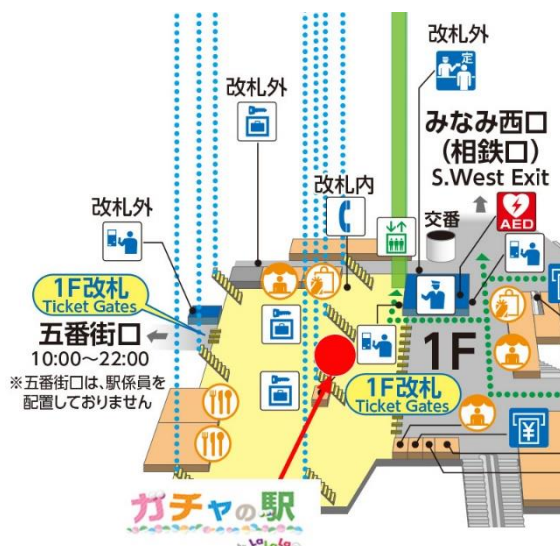

## 「ガチャの駅 by LaLaLaIST」の概要

### 1. オープン日

2021年11月1日(月)

### 2. 内容

相鉄線 横浜駅 1階改札内に、ガチャマシンを108台設置

商品は、ファッション系やトレンド系、鉄道系のガチャ各種

### 3. 場所

相鉄線 横浜駅 1階改札内