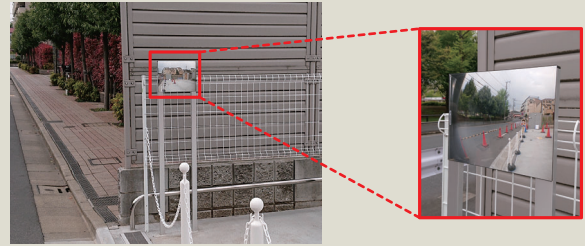

# NEW FFミラー自立埋込タイプ

フラットなのに視野が広いFFミラーに「自立埋込タイプ」が新登場！  
死角から来る人や自転車などの安全確認に。壁面が無い場所にも設置できます。

## USER'S REPORT

安心な学校づくりに、ミラーが役立っています。

正門の前の道路が坂道になっており、車や自転車がスピードを出して横切ることがあります。学童のお迎えの時間などは、車の出入りが多く、ヒヤッとすることもありました。ミラーは坂の上まで映るので、門から出るときの不安が解消されました。

川口市立差間小学校  
 校長 山本智久様

お散歩前の安全確認に使っています。

正面と裏に2台ずつミラーを設置しています。保育園正面の道路は自転車がよく通るので、安全確認のために設置しました。園児とお散歩に出るとき、自転車が来ていないか職員が確認するために使っています。ミラーのおかげで、安心してお散歩に出かけられます。裏の駐車スペースのミラーは、業者の方が車を出す際の安全確認に使用しています。

頌栄しらゆり保育園  
 園長 東郷るり子様

門の雰囲気にマッチした、おしゃれなミラーで安全確認。

門から車を出すとき、左右が確認しづらく、危ないと感じていました。エクステリアや庭まわりにこだわっているので、おしゃれなミラーを付けたいと思っていました。このミラーは門の雰囲気にもマッチしています。施工時に高さや角度も自由に設置でき、安全に出庫できるので気に入っています。

M様

カーゲートにマッチしていて、収まりが良いです。

前の通りが塀で死角になってしまうので、ミラーを付けました。遠くまで映るので、車を出すときにとても便利です。シンプルなデザインで、引戸式カーゲートにもマッチしています。出っ張らないので、収まりが良いです。

Y様