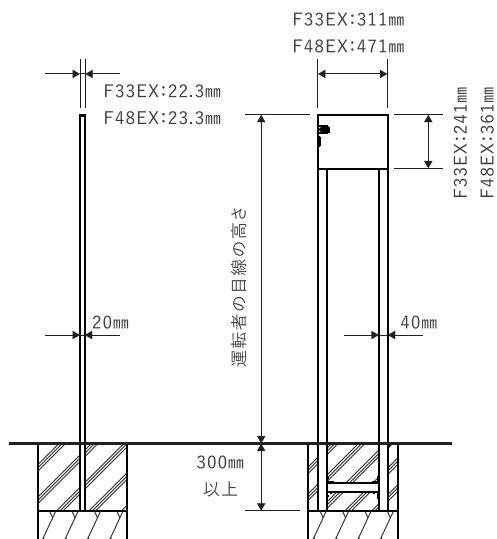

# NEW FFミラー自立埋込タイプ

フラットなのに視野が広いFFミラーに「自立埋込タイプ」が新登場！  
死角から来る人や自転車などの安全確認に。壁面が無い場所にも設置できます。

## 詳細図・各部名称

## 施工例

壁面が無い場所や植え込みがある場合に

塀などが隣地所有の場合に

品番	カラー	ミラーサイズ (mm)	像の大きさ (曲率半径)	価格 (税別)
F33EXB	ブラック	W311 × H241	400R 相当	¥68,000
F33EXS	シルバー			
F48EXB	ブラック	W471 × H361	700R 相当	¥98,000
F48EXS	シルバー			

材質：ミラー/アクリル、柱/アルミ