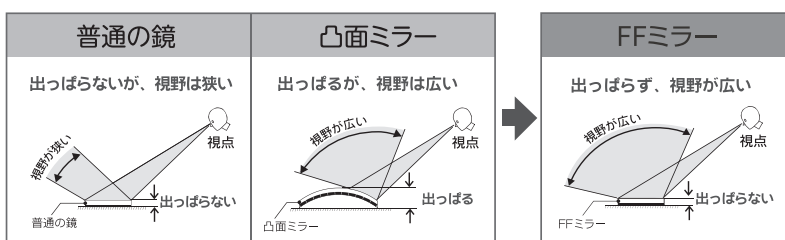

FFミラーとは

世界初!! フラットなのに視野が広い不思議な鏡!

FFミラーの性質 (ご了承ください)

- 動きながら、または遠くから見る場合、像がゆがんで見える場合があります。
- FFミラーの性質上、細かいキズが見られる場合がありますが、視認性には問題ありません。
- 直射日光やライト等の光が当たった場合、角度によっては見えにくくなる場合があります。

無料貸出制度をご利用ください

商品を購入する前に、現場でミラーをあてて確認できる制度です。「映る範囲」「像の大きさ」を実際に確かめてから購入を決めることができます。

詳細はホームページへ

※品質改良のために予告なしに仕様変更する場合があります。

製造元 **コミー株式会社**

K2105

〒332-0034 埼玉県川口市並木1-5-13

よくわかる! コミーのホームページ

TEL : 048-250-5311 FAX : 048-250-5318

コミー 検索

身近なコンビニから航空機まで、コミーミラーは、安全・防犯・サービス・効率アップに役立っています。