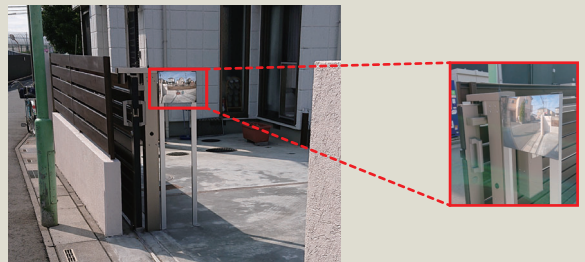

# NEW FFミラー自立埋込タイプ

フラットなのに視野が広いFFミラーに「自立埋込タイプ」が新登場！  
死角から来る人や自転車などの安全確認に。壁面が無い場所にも設置できます。

## USER'S REPORT

安心な学校づくりに、ミラーが役立っています。

正門の前の道路が坂道になっており、車や自転車がスピードを出して横切ることがあります。学童のお迎えの時間などは、車の出入りが多く、ヒヤッとすることもありました。ミラーは坂の上まで映るので、門から出るときの不安が解消されました。

川口市立差間小学校  
 校長 山本智久様

お散歩前の安全確認に使っています。

正面と裏に2台ずつミラーを設置しています。保育園正面の道路は自転車がよく通るので、安全確認のために設置しました。園児とお散歩に出るとき、自転車が来ていないか職員が確認するために使っています。ミラーのおかげで、安心してお散歩に出かけられます。裏の駐車スペースのミラーは、業者の方が車を出す際の安全確認に使用しています。

頌栄しらゆり保育園  
 園長 東郷るり子様

門の雰囲気にマッチした、おしゃれなミラーで安全確認。

門から車を出すとき、左右が確認しづらく、危ないと感じていました。エクステリアや庭まわりにこだわっているので、おしゃれなミラーを付けたいと思っていました。このミラーは門の雰囲気にもマッチしています。施工時に高さや角度も自由に設置でき、安全に出庫できるので気に入っています。

M様

カーゲートにマッチしていて、収まりが良いです。

前の通りが塀で死角になってしまうので、ミラーを付けました。遠くまで映るので、車を出すときにとても便利です。シンプルなデザインで、引戸式カーゲートにもマッチしています。出っ張らないので、収まりが良いです。

Y様