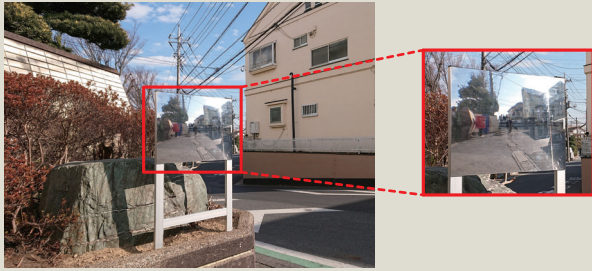

# NEW FFミラー自立埋込タイプ

フラットなのに視野が広いFFミラーに「自立埋込タイプ」が新登場！  
死角から来る人や自転車などの安全確認に。壁面が無い場所にも設置できます。

## 施工例

壁面が無い場所や植え込みがある場合に

塀などが隣地所有の場合に

品番	カラー	ミラーサイズ (mm)	像の大きさ (曲率半径)	価格 (税別)
F33EXB	ブラック	W311 × H241	400R 相当	¥68,000
F33EXS	シルバー			
F48EXB	ブラック	W471 × H361	700R 相当	¥98,000
F48EXS	シルバー			

材質：ミラー/アクリル、柱/アルミ

## USER'S REPORT

安心な学校づくりに、ミラーが役立っています。

正門の前の道路が坂道になっており、車や自転車がスピードを出して横切ることがあります。学童のお迎えの時間などは、車の出入りが多く、ヒヤッとすることもありました。ミラーは坂の上まで映るので、門から出るときの不安が解消されました。

川口市立差間小学校  
 校長 山本智久様

お散歩前の安全確認に使っています。

正面と裏に2台ずつミラーを設置しています。保育園正面の道路は自転車がよく通るので、安全確認のために設置しました。園児とお散歩に出るとき、自転車が来ていないか職員が確認するために使っています。ミラーのおかげで、安心してお散歩に出かけられます。裏の駐車スペースのミラーは、業者の方が車を出す際の安全確認に使用しています。

前の通りが塀で死角になってしまうので、ミラーを付けました。遠くまで映るので、車を出すときにとても便利です。シンプルなデザインで、引戸式カーゲートにもマッチしています。出っ張らないので、収まりが良いです。

Y様