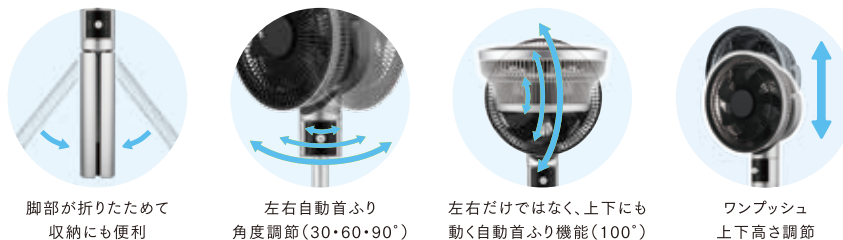

どこにいても
 たっぷり風が届く!

左右自動首ふり
 角度調節 (30°・60°・90°)

持ち運びやすい取っ手と
 マグネット式リモコン

上向き70°、下向き10°
 までの角度調節が可能

脱着可能な中間ポールで
 高さも2段階調節可能

03 F series

カモメ羽根径 やわらか羽根

20cm

- DC motor
- 風量 無段階
- 左右自動首ふり (30°・60°・90°)
- 上下自動首ふり (100°)
- リモコン
- ON/OFFタイマー (1・2・4H)
- アロマケース
- リズムおやすみ風

風量最小・首ふりなし 風量最大・首ふりあり
 ¥0.05円 / 0.27円

動作音・最小時
 11.6dB

p.m. 14:00

「パパなんて大嫌い。」
 でも、本当はそんなこと思っていないかった。
 「ほら、ごめんって言うておいでよ。」
 カモメファンが
 そうささやいた気がした。
 謝りに行く背中を、
 風がそっと後押ししてくれた。

04 リビングファン

カモメ羽根径
 **28cm**

- DC motor
- 風量 4段階
- 左右自動首ふり (75°)
- リモコン
- OFFタイマー (1・2・4・8H)
- アロマケース
- リズムおやすみ風

風量最小・首ふりなし 風量最大・首ふりあり
¥0.04円 / 0.49円

動作音・最小時
 **11.3dB**

p.m. 15:00

「パパ、言い過ぎたな。ごめんね。」
 「ぼくもごめんね。もう約束やぶらないよ。」
 一緒に食べるアイスは仲直りのしるし。
 気がつけばふたりは、やさしい風に包まれて
 からりと笑いあっていた。