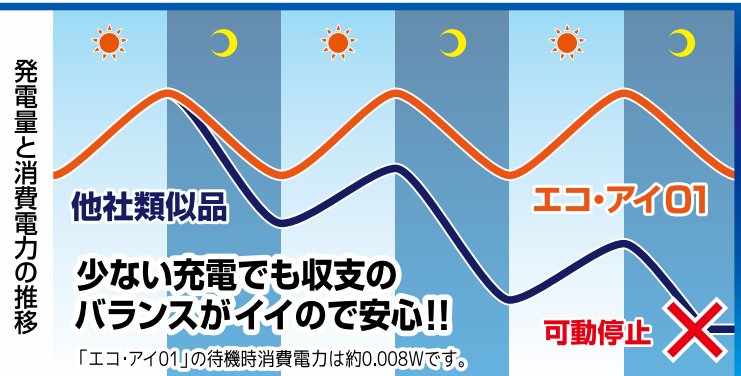

晴天時約5時間の充電で...
昼間なら 夜間なら

約400回! 約200回!

撮影可能!!!

※1回15秒の撮影

ここが違う! **超・省エネ回路搭載!**

この回数ならカメラは止まりません!!

本製品の
最新情報と
取扱説明書は
こちらから

太陽光で昼間に充電! 優れた防犯性能!!