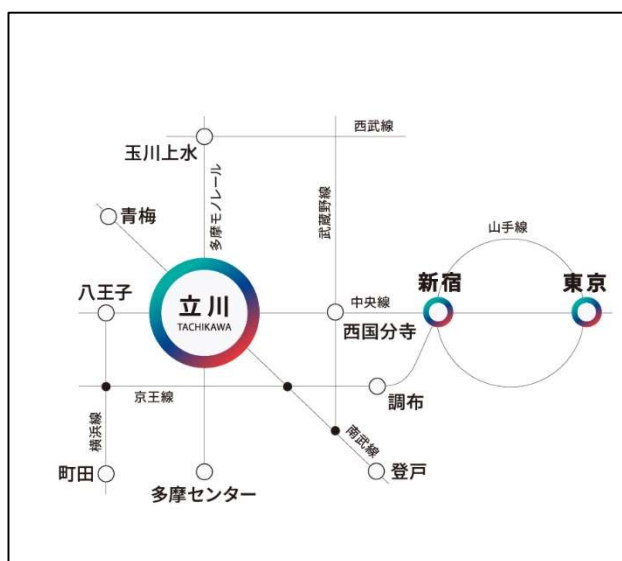

人を、想う力。街を、想う力。

三菱地所グループ

 **三菱地所リアルエステートサービス**

■『REALab 立川（リアラボ立川）』

【拠点概要】

名称：REALab powered by point 0 立川
所在地：東京都立川市曙町 1 丁目 3 1 - 2 遠藤創進ビル 2 階
営業時間：年中無休／8:00～21:00（ビル休館日、年末年始は除く）
利用料金：個室 330 円/15 分（15 分単位の従量課金/消費税等込）
会議室 550 円/15 分（15 分単位の従量課金/消費税等込）

【ワークスペースの概要】

室数：完全個室 14 室、個室（上部開口あり）27 室
仕様：上下昇降デスク（一部）、電源コンセント、サブディスプレイ
サービス：Wi-Fi（無料）、複合機（印刷有料、スキャン無料）、ドリンク・ライトミール（有料）、
ウォーターサーバー（無料）

住所：東京都立川市曙町 1 丁目 3 1 - 2
遠藤創進 2 階

交通：JR 青梅線、JR 中央本線、JR 南武線
「立川」駅 徒歩 3 分

■『REALab 二子玉川（リアラボ二子玉川）』について

【拠点概要】

名称：REALab powered by point 0 二子玉川
所在地：東京都世田谷区玉川 3 丁目 1 5 - 1 3 EXPARK 二子玉川 2・3 階
営業時間：年中無休／8:00～21:00（ビル休館日、年末年始は除く）
利用料金：個室 330 円/15 分（15 分単位の従量課金/消費税等込）

人を、想う力。街を、想う力。