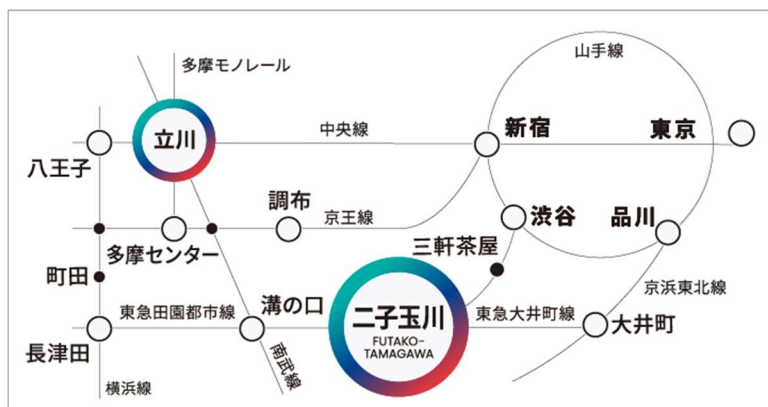

■『REALab 二子玉川（リアラボ二子玉川）』について

【拠点概要】

名称：REALab powered by point 0 二子玉川
所在地：東京都世田谷区玉川 3 丁目 1 5 - 1 3 EXPARK 二子玉川 2・3 階
営業時間：年中無休／8:00～21:00（ビル休館日、年末年始は除く）
利用料金：個室 330 円/15 分（15 分単位の従量課金/消費税等込）

人を、想う力。街を、想う力。

三菱地所グループ

三菱地所リアルエステートサービス

【ワークスペースの概要】

室数：完全個室10室、個室（上部開口あり）16室

仕様：上下昇降デスク（一部）、電源コンセント、サブディスプレイ

サービス：Wi-Fi（無料）、複合機（印刷有料、スキャン無料）、ドリンク・ライトミール（有料）、
ウォーターサーバー（無料）

住所：東京都世田谷区玉川3丁目15-13

EXPARK 二子玉川 2・3階

交通：東急田園都市線・東急大井町線

「二子玉川」駅 徒歩6分

人を、想う力。街を、想う力。

三菱地所グループ

 **三菱地所リアルエステートサービス**