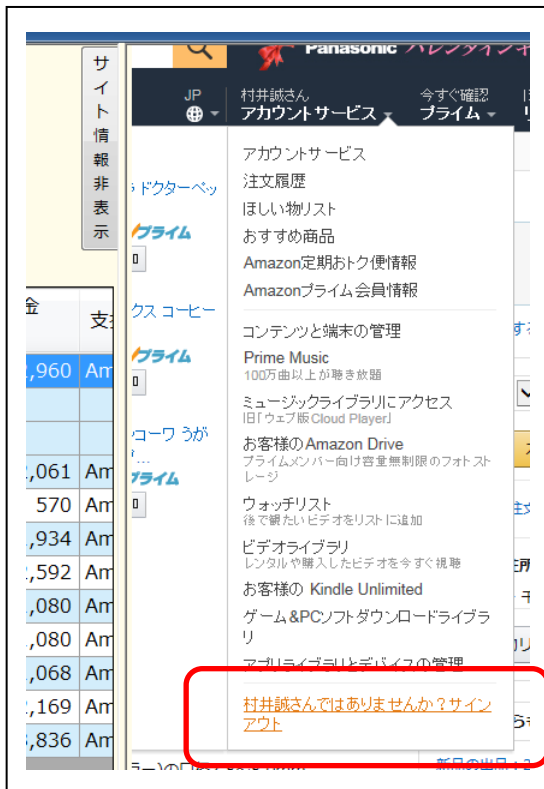

画面の一覧の情報が、カンマ区切りで出力されます。

ネットショップログインとアカウントの変更方法

各ネットショップへは、KaimonoToExcel のダイアログ画面からログインしてください。

一度ログインを行うと、ログオフできないため基本的には他のアカウントでご利用いただけなくなってしまいます。

他のアカウントに変更していただく場合は次の手順をお願いします。

- (1) 一覧画面で行をダブルクリックして「サイト情報」を商品の画面へ遷移させてください。
- (2) その後、その画面内でログアウトやサインアウトを行ってください。