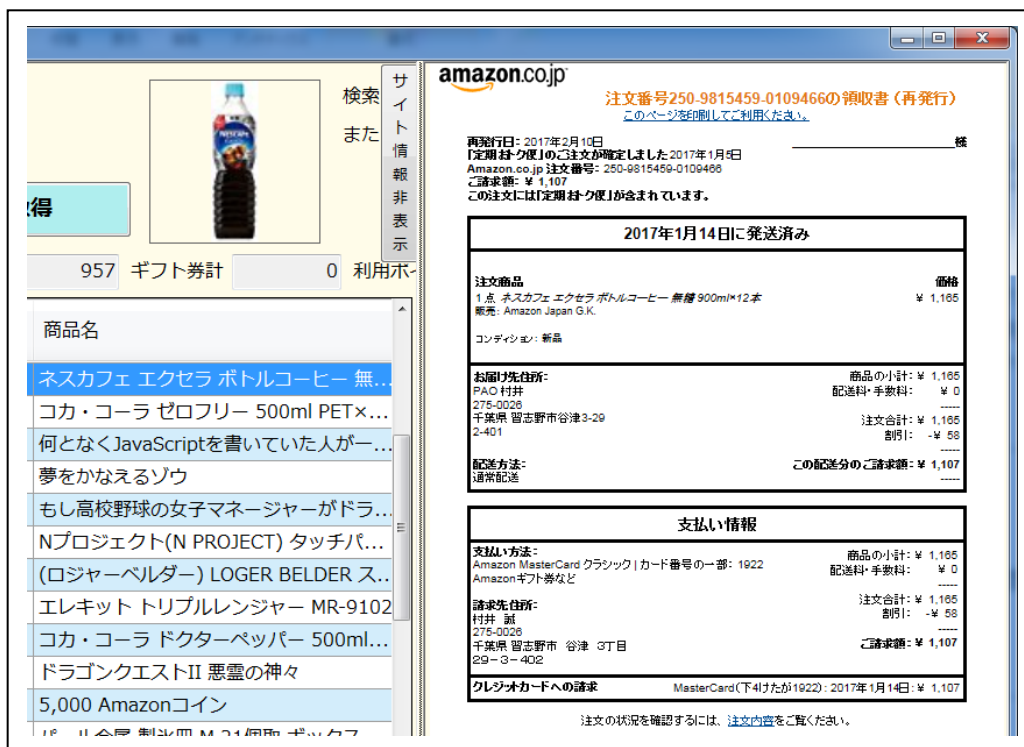

一覧画面の操作

前述している内容と重複もごさいますが、一覧画面において行を選択すると、サイト情報表示エリアに決済情報が表示され、画面中央上の画像表示エリアに商品の画像が表示されます。