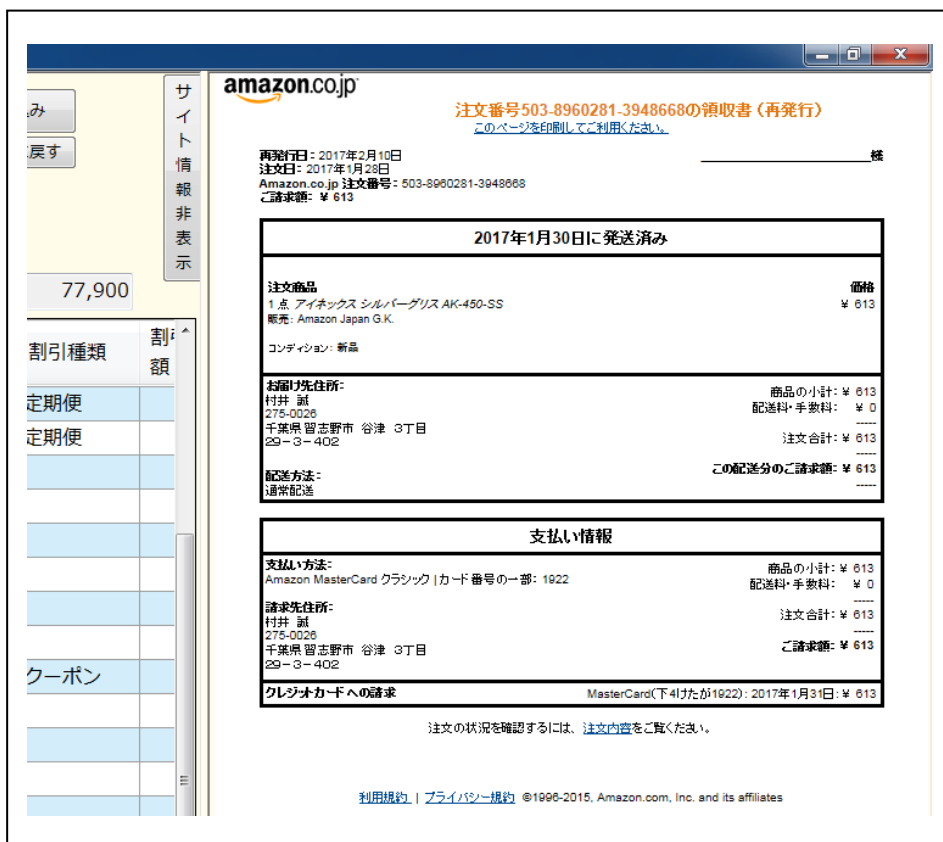

サイト情報表示

割引種類	割引額	請求金額	支払方法	請求日	カード番号の一部
定期便	58	1,107	Amazon MasterCard クラシ...	2017/01/14	1922
定期便	106	2,012	Amazon MasterCard クラシ...	2017/01/14	1922
		400	Amazon MasterCard クラシ...		1922
		629	Amazon MasterCard クラシ...		1922
		419	Amazon MasterCard クラシ...		1922
		1,090	Amazon MasterCard クラシ...	2017/01/09	1922
		1,158	Amazon MasterCard クラシ...	2017/01/10	1922
		3,245	Amazon MasterCard クラシ...	2017/01/11	1922
クーポン	230	1,888	Amazon MasterCard クラシ...	2017/01/12	1922
		500	Amazonコイン		

情報を取得する WEB サイトの情報の表示非表示を切り替えることができます。

表示すると、購入履歴取得中にどの情報を取得中か？を見ることができますが、

一覧の表示エリアが隠れて狭くなります。

「サイト情報表示」「サイト情報非表示」の同じタブボタンで切り替えてご利用ください。

データ取得後、一覧の行を選択すると、その行の WEB サイト(決済)情報が表示されます。

また、一覧の行をダブルクリックすると、WEB サイト(商品)情報が表示されます。

ただし、ショッピングサイトによっては、商品情報が出力できないサイトもございます。

また、ヤフオクの場合、すでにヤフオクのデータベースから決済情報や商品情報が消去されている場合、それぞれの WEB サイト情報を表示することができないため、Google の検索で商品を検索した結果の情報が表示されます。

サイト情報の表示領域の大きさは、調整することができます。マウスで一覧とサイト情報の境目の線をドラッグして調整してください。