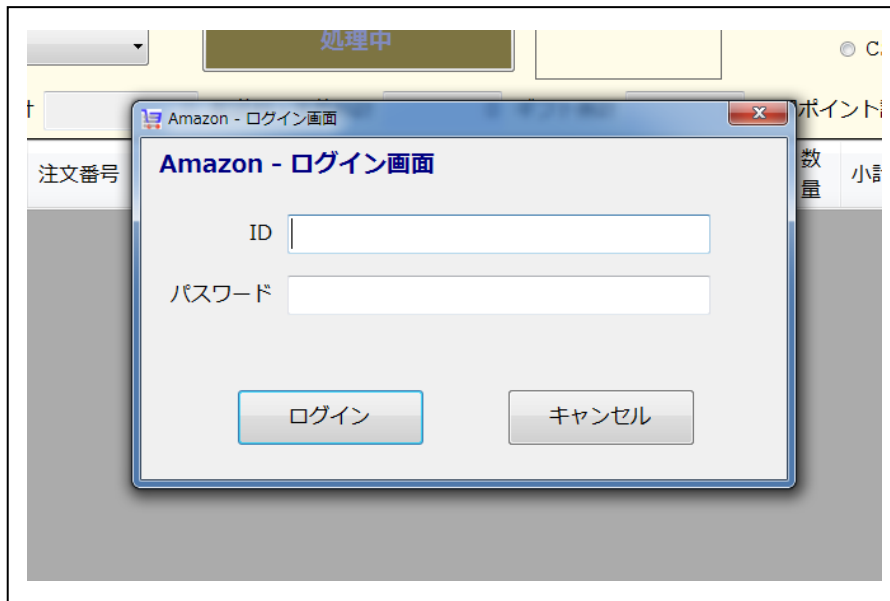

画面の一覧の情報が、カンマ区切りで出力されます。

ネットショップログインとアカウントの変更方法

各ネットショップへは、KaimonoToExcel のダイアログ画面からログインしてください。

一度ログインを行うと、ログオフできないため基本的には他のアカウントでご利用いただけなくなってしまいます。

他のアカウントに変更していただく場合は次の手順をお願いします。

- (1) 一覧画面で行をダブルクリックして「サイト情報」を商品の画面へ遷移させてください。
- (2) その後、その画面内でログアウトやサインアウトを行ってください。