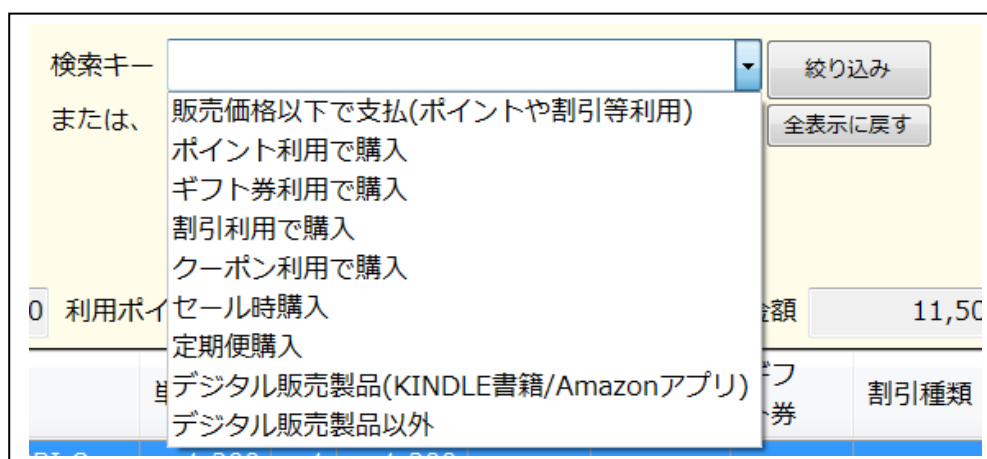

- (2) 特定条件での絞り込み(ポイント利用で購入、デジタル製品の購入等、)
  キャプチャの一覧にある特定条件で一覧の絞り込みを行う事ができます。
  「または、」を利用して。検索キーと複合して絞り込みを行う事もできます。