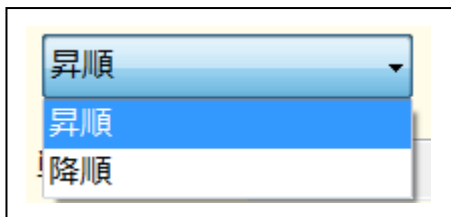

対象ネットショッピングサイト選択

次の中から、対象のネットショッピング・オークションサイトを選択してください。

- Amazon
- ヤフオク
- Yahoo!ショッピング
- 楽天市場
- ヨドバシ.com
- ポンパレモール
- Wowma! (旧 DeNa)
- Qoo10
- NTT-X ストア
- くまポン
- メルカリ

対象期間選択

期間 2014年11月 ~ 2017年 2月

対象期間を選択してください。

メルカリは、サイトの元データに年がないため「2000/1/1～現在年月」固定となります。

昇順・降順選択

購入日(注文日)の昇順・降順を選択してください。

購入日が同じ場合、購入した順番の昇順・降順となります。

購入履歴取得 (実行)

ここまでの入力が終わりましたら、「購入履歴取得」をクリックしてください。

ボタンが「処理中」に変わり、点滅し始めます。取得処理終了後、「購入履歴取得」に戻ります。

購入履歴を取得し、一覧に表示します。ブラウザタブが表示されている場合、随時取得しているページが更新表示されます。