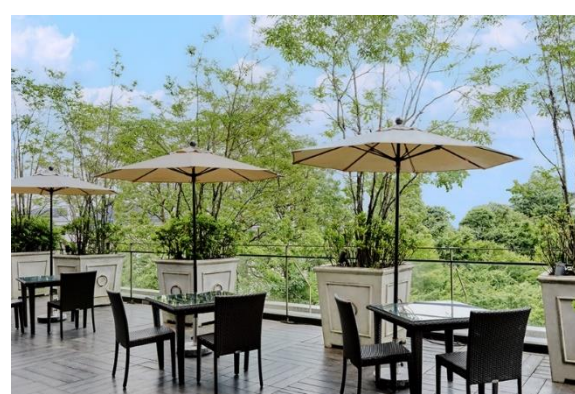

テラス

■新型コロナウイルス感染症拡大防止への対応について■

当社では、新型コロナウイルス感染症(COVID-19)の国内での発生状況を踏まえ、お客様及び関係者の健康・安全面を第一に考慮し、感染症拡大防止策、ソーシャルディスタンスを確保しております。

(詳細はこちら: <https://www.bestbridal.co.jp/images/top/20200512_r.pdf>)

また社会情勢により、営業時間変更等を実施する場合がございます。営業情報に関しては、レストラン公式ホームページをご確認ください。

本件に関する報道関係者からのお問合せ先
株式会社ベストブライダル 広報担当:千葉
〒150-0011 東京都渋谷区東3-11-10 恵比寿ビル
TEL/03-5464-0108(直通) E-mail/bb-pr@bestbridal.co.jp