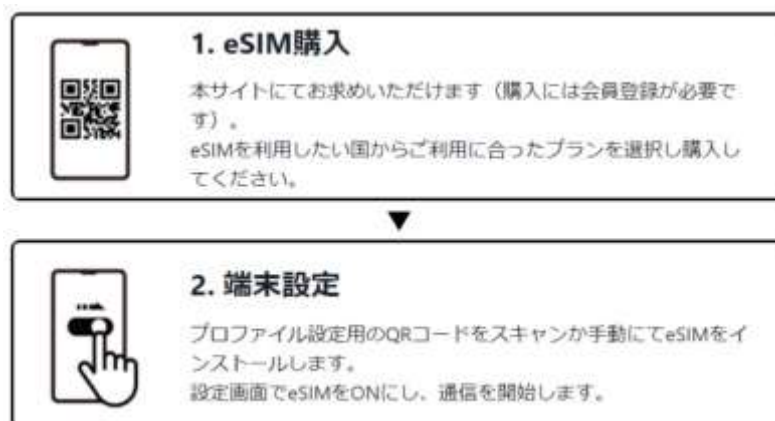

【WiFiBOX設置場所一覧】 <https://wifibox.telecomsquare.co.jp/pages/map>

【公式アプリはこちら】

iOS : <https://wifibox.telecomsquare.co.jp/app/ios>

Android : <https://wifibox.telecomsquare.co.jp/app/android>

※ iOS 15.0 以上、Android 9.0 以上

QRコード (iOS/Android 共通)

「eSIM square」サービスの特徴

■300 を超える充実の商品ラインアップ

お客さまに寄り添ったプランを提供できるよう 200 以上の国と地域に対応し、300 以上の商品を取り揃えました。「ヨーロッパ周遊」「アメリカ周遊」など、複数カ国を訪れる際に便利な周遊プランも充実しています。今後もお客さまの需要に合わせた商品の拡充を予定しております。

■2 ステップで簡単に通信開始

eSIM 初心者が抱えている「商品や料金プランが複雑でわかりにくい」「設定の方法・使い方がわかりづらい」などの課題に対応し、たった 2 ステップで通信を始められます。シンプルなサイトデザインでわかりにくさを脱し、初心者の方でも迷わず購入し通信できるよう工夫しています。

- (1) 購入したい商品(国・期間・データ容量)を選択し、購入
- (2) 指示に従って端末の設定を行う

【公式アプリはこちら】

iOS <https://apps.apple.com/app/id6670244928>

Android <https://play.google.com/store/apps/details?id=esim.telecomsquare.net>

iOS

Android

アプリ名:eSIM square
カテゴリ:旅行、旅行&地域
対応 OS :iOS 15.0 以降、Android 9 以上

- ・Google Play、Android は、Google Inc.の商標です。
- ・iOS は、Apple Inc.の OS 名称です。IOS は、Cisco Systems, Inc.またはその関連会社の米国およびその他の国における登録商標または商標です。
- ・QR コードは株式会社デンソーウェーブの登録商標です。
- ・「Wi-Fi」は Wi-Fi Alliance の登録商標です。