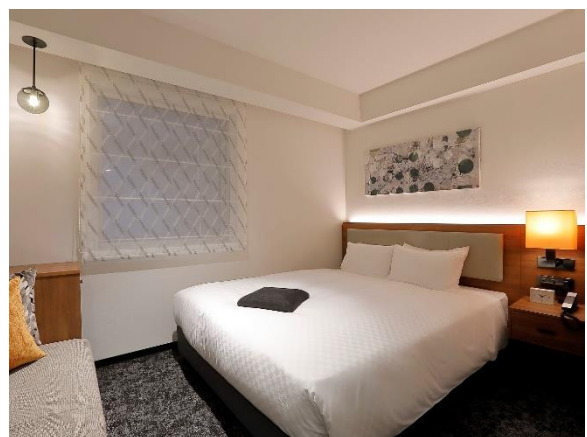

今後とも全国主要都市への新規出店を積極的に進める予定です。

旅の疲れをいやし心身ともにリラックス・リフレッシュしていただけるよう

独創的なインテリアデザインながら使い勝手に優れた居心地の良い客室

マッサージクッション等お客様目線で厳選した備品類

随所に配したコンセント等ストレスなくお過ごしいただける客室環境

全室禁煙

地元名物も取りそろえた元気朝食

そして真ごころ込めた笑顔とおもてなし

等で各地域において高い評価をいただいております。

ホテルフォルツァ博多駅筑紫口II
バスルームイメージ
多機能シャワーパネルを備えております

ホテルフォルツァ博多駅筑紫口II
客室イメージ 02

■ 既存フォルツァ

- 1) ホテルフォルツァ大分
2008年 9月開業、205室、大分市中央町1-5-18 * 大分店のみ喫煙室あり
 - 2) ホテルフォルツァ博多駅筑紫口Ⅰ
2012年12月開業、2017年7月アネックス棟開業、2019年4月改称、235室、
福岡市博多区博多駅中央街4-16
 - 3) ホテルフォルツァ長崎
2014年 9月開業、175室、長崎市浜町4-11 ハマクロス411
 - 4) ホテルフォルツァ博多駅博多口
2017年 2月開業、113室、福岡市博多区博多駅前2-1-15
 - 5) ホテルフォルツァ金沢
2019年10月開業、193室、金沢市安江町2-10
 - 6) ホテルフォルツァ大阪北浜
2019年11月開業、236室、大阪市中央区今橋2-2-21
- 6軒 1,157室