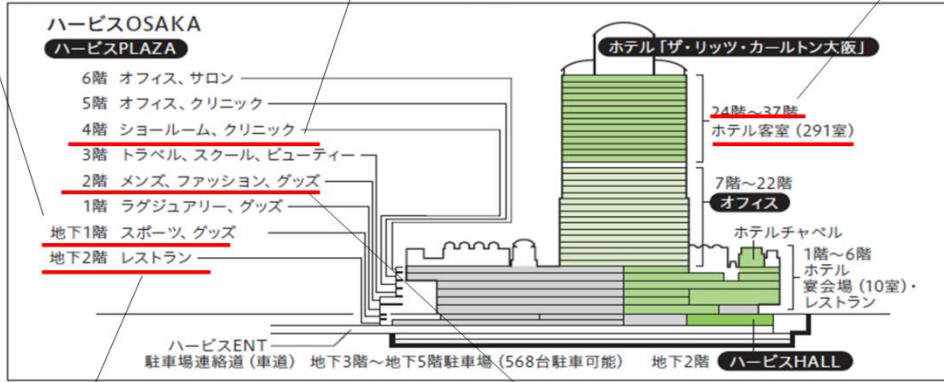

1 「ハービス PLAZA ENT」4階 ブライダル関連ショップ(2017年7月にリニューアルオープン)

◇ラヴィ・ファクトリー:写真スタジオ

◇小さな結婚式:結婚式場

◇ラヴィ・ピュール:婚礼レンタル衣装

◇ブライダルカフェ:ご結婚準備総合カウンター

2 ハービスブライダルカード

ハービス PLAZA/PLAZA ENT で発行している「ハービスブライダルカード」にご入会いただいたお客さまは、式場選び、お顔合わせから新居準備まで、結婚に関わるトータルのサービスをお得にご利用いただくことができます。

※参加店舗:約60店舗

※発行場所:ハービス PLAZA ENT B2 インフォメーションカウンター

※対象者:阪急阪神おでかけカード保有で1年以内
に挙式又は入籍予定の方

※有効期限:挙式又は入籍の3ヵ月後の月末まで

特典内容については次のURLからご確認ください。

<http://www.herbis.jp/bridal/>

ハービスのリニューアルの全体概要

2017.4 リニューアル

2015.10 リニューアル

2017.6 リニューアル

2016.11 リニューアル

2017.2 リニューアル

リノベーション計画

2017.7 リニューアル

今回リニューアル