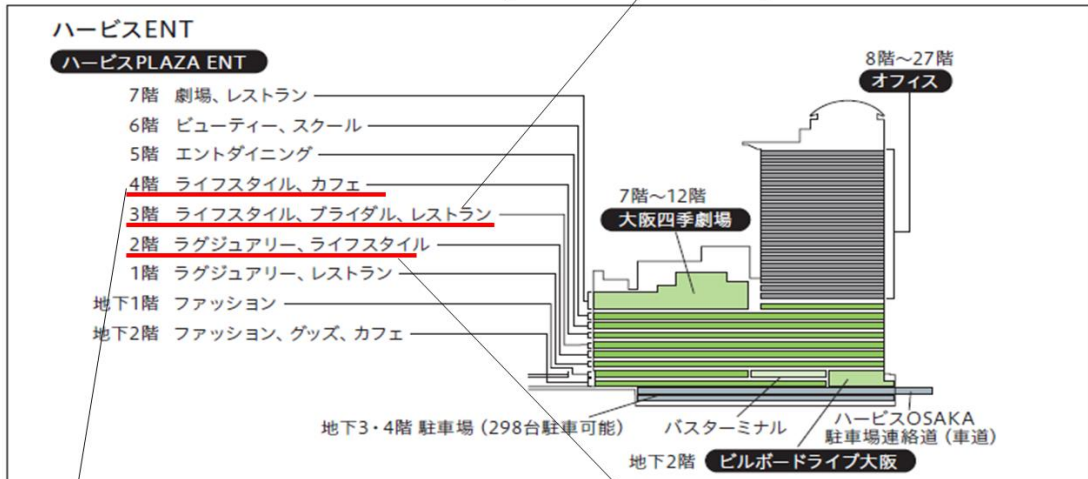

※参加店舗:約60店舗

※発行場所:ハービス PLAZA ENT B2 インフォメーションカウンター

※対象者:阪急阪神おでかけカード保有で1年以内
に挙式又は入籍予定の方

※有効期限:挙式又は入籍の3ヵ月後の月末まで

特典内容については次のURLからご確認ください。

<http://www.herbis.jp/bridal/>

ハービスのリニューアルの全体概要

2017.4 リニューアル

2015.10 リニューアル

2017.6 リニューアル

2016.11 リニューアル

2017.2 リニューアル

リノベーション計画

2017.7 リニューアル

今回リニューアル