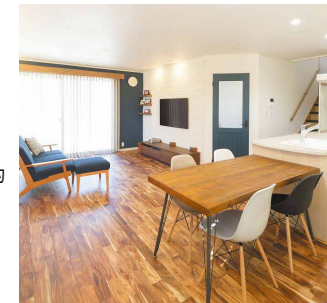

特別キャンペーン 2 3 は裏面へ >>>

さまざまなお悩みはココで解決!
リフォームコンサルタントにお任せください!

玄関	キッチン	浴室・洗面室	外壁・屋根
全面リフォーム	断熱	省エネ	ローン

木造住宅・マンションでもお気軽にご相談ください