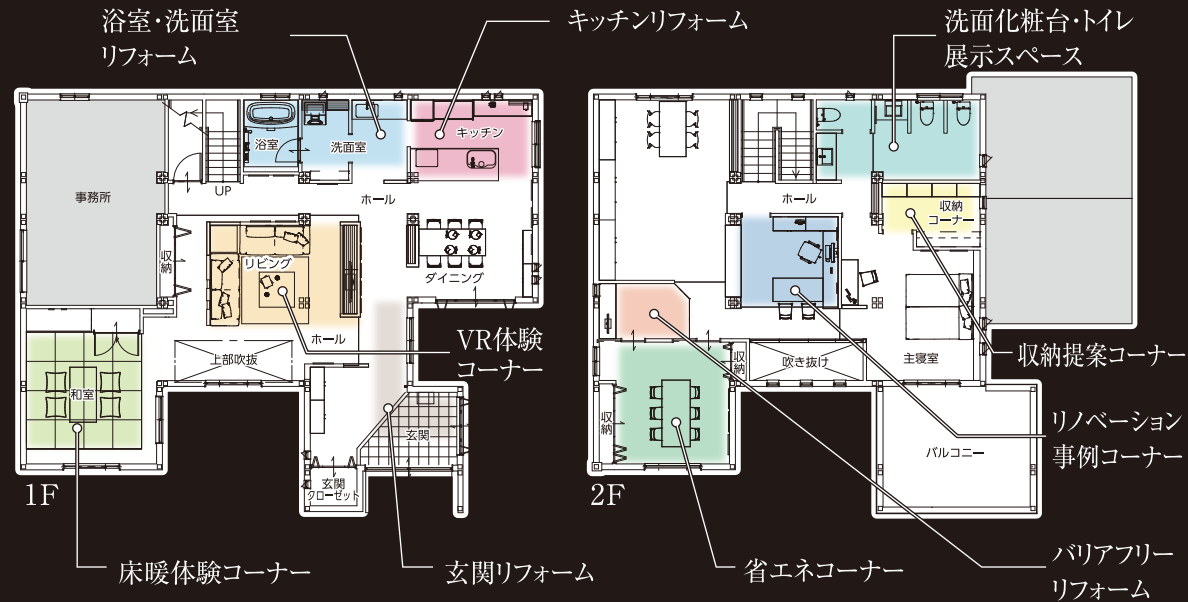

Event
開催!

11/3(土) 4(日) 10(土) 11(日)

10:00~17:00

TOYOTA HOME
REFORM

〈ナゴヤハウジングセンター半田会場内〉

リフォーム専門展示場

お住まいの築年数は? メンテナンスの項目をチェック!

- 外壁・屋根の塗装のタイミングは? 実際に塗装前後の違いをチェック!
- 設備のメンテナンスや交換時期は? 10年前よりも機能が向上しています

夏の暑さ、冬の寒さにガマンしていませんか?

- 室内の温度は健康に影響します。適材適所のリフォームをご紹介します!
- 光熱費を削減したい方へ実際に商品をご確認できます

木造住宅・マンションまでご提案します

- トヨタホームだけでなくさまざまなお住まいのリフォームを実例で紹介!
- 間取り変更も図面や現地調査の上、ご提案いたします。

会場はコチラ!

〒475-0867 半田市榎下町7 〈ナゴヤハウジングセンター半田会場内〉