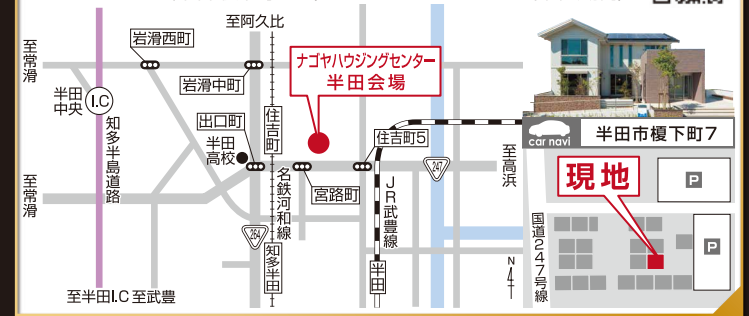

Event
開催!

11/3(土) 4(日) 10(土) 11(日)

10:00~17:00

TOYOTA HOME
REFORM

〈ナゴヤハウジングセンター半田会場内〉

リフォーム専門展示場

お住まいの築年数は? メンテナンスの項目をチェック!

- 外壁・屋根の塗装のタイミングは? 実際に塗装前後の違いをチェック!
- 設備のメンテナンスや交換時期は? 10年前よりも機能が向上しています

夏の暑さ、冬の寒さにガマンしていませんか?

- 室内の温度は健康に影響します。適材適所のリフォームをご紹介します!
- 光熱費を削減したい方へ実際に商品をご確認できます

木造住宅・マンションまでご提案します

- トヨタホームだけでなくさまざまなお住まいのリフォームを実例で紹介!
- 間取り変更も図面や現地調査の上、ご提案いたします。

会場はコチラ!

〒475-0867 半田市榎下町7 〈ナゴヤハウジングセンター半田会場内〉