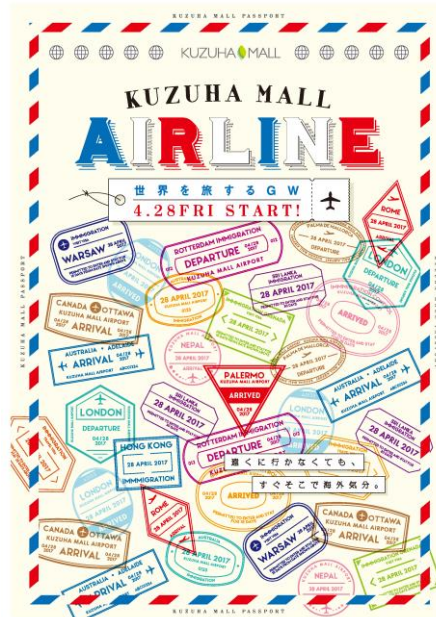

# KUZUHA MALL AIR LINE ～世界を旅するGW～

開催期間:2017年4月28日(金)～5月7日(日)

株式会社京阪流通システムズ(以下、当社)が運営するKUZUHA MALL(大阪府枚方市)では、4月28日(金)～5月7日(日)の10日間、ゴールデンウィークイベントとして、「KUZUHA MALL AIR LINE ～世界を旅するGW～」を開催いたします。

今回のテーマは「KUZUHA MALLで世界旅行気分が味わえる」。

今年のゴールデンウィークは、海外旅行に行かなくとも、世界各国に行った気になれる、そんなイベントやPOP UP SHOPを開催いたします。

世界旅行に行った気分を味わえるドキドキ・ワクワク感をぜひKUZUHA MALLで体験してみてください。

世界の文化が集まり、まさに「世界旅行気分が味わえる」場所。

イベント満載のKUZUHA MALLのゴールデンウィークをお楽しみくださいませ。

■本件に関するお問い合わせは下記までお願いいたします■