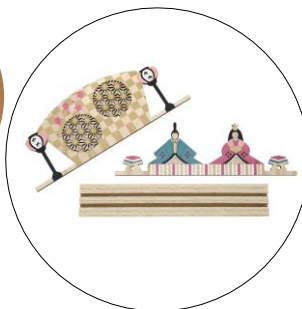

※価格はすべて税込み表記です。

＜お問合せ先＞

オーサム株式会社 企画開発部 広報課 高橋 猛志、熊沢 ひろの
MAIL pr@awesome-as.jp / TEL 03-6433-7860 / MOBILE 080-3028-3244 (熊沢)
〒150-0042 東京都渋谷区宇田川町32-7 HULIC&New UDAGAWA 2F