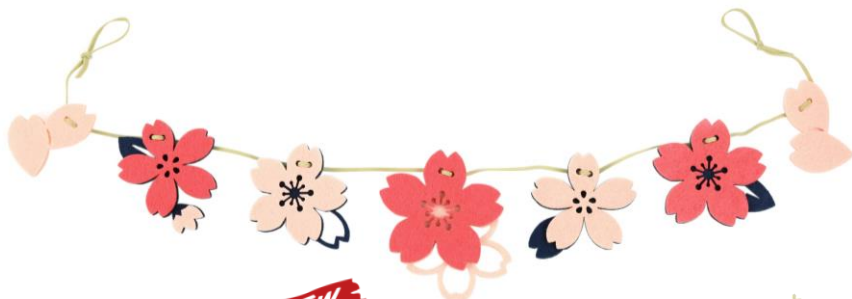

AWESOME STORE

春イベント (桜)

■室内でも「桜」を感じられるデコレーション、パーティーアイテム

壁にかけると桜が降ってきたように感じられるフェルト製のガーランド、テーブルや玄関に飾れるフェルト製の桜の木やリースなど、様々なデコアイテムをご用意しております。また今年は新たに、パーティーアイテムが登場し、食卓も鮮やかになること間違いなしです！

NEW