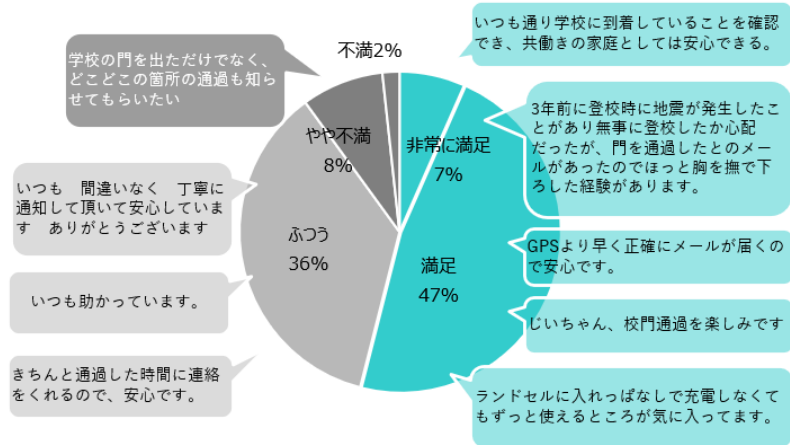

●利用者アンケートについて

登下校ミマモルメ加入者に対するWEBアンケート調査：2021年9月/配信数：209,392人/回答者数：33,827人/回答率：約16%  
 登下校ミマモルメをご利用されている保護者の方にお伺いしました。

Q. 登下校ミマモルメの満足度

Q. 登下校以外で、お子さまの通過情報を知りたい場所はありますか（複数回答可）  
 2人に1人以上の方が自宅を要望されておりました。

Q. お子さまの見守りに関する心配事について、あてはまるものを選択してください  
 1つ家を出て帰ってきたのか（約50%）、自宅での留守番についての心配（約40%）