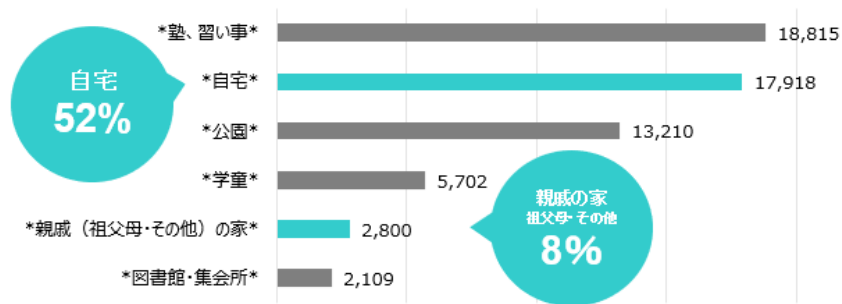

●利用者アンケートについて

登下校ミマモルメ加入者に対するWEBアンケート調査：2021年9月/配信数：209,392人/回答者数：33,827人/回答率：約16%  
 登下校ミマモルメをご利用されている保護者の方にお伺いしました。

Q. 登下校ミマモルメの満足度

Q. 登下校以外で、お子さまの通過情報を知りたい場所はありますか（複数回答可）  
 2人に1人以上の方が自宅を要望されておりました。

Q. お子さまの見守りに関する心配事について、あてはまるものを選択してください  
 1つ家を出て帰ってきたのか（約50%）、自宅での留守番についての心配（約40%）