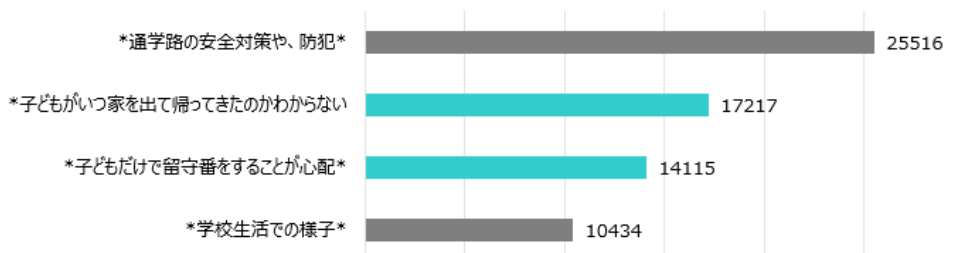

●利用者アンケートについて

登下校ミマモルメ加入者に対するWEBアンケート調査：2021年9月/配信数：209,392人/回答者数：33,827人/回答率：約16%  
 登下校ミマモルメをご利用されている保護者の方にお伺いしました。

Q. 登下校ミマモルメの満足度

Q. 登下校以外で、お子さまの通過情報を知りたい場所はありますか（複数回答可）  
 2人に1人以上の方が自宅を要望されておりました。

Q. お子さまの見守りに関する心配事について、あてはまるものを選択してください  
 1つ家を出て帰ってきたのか（約50%）、自宅での留守番についての心配（約40%）