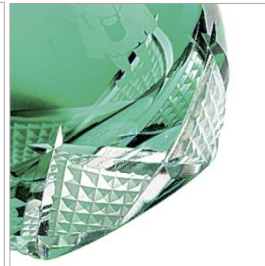

#### ◆ねじり菊花紋◆

不老長寿の象徴、菊の花びらを連ねたような愛らしい切子細工。胴に咲かせた花模様と美しく響き合っています。

かわいいリトルミイが底面に隠れています。限定500点のエディションナンバー入り。

### 緑のそよ風と スナフキン

風に吹かれながらのんびり釣りを楽しむスナフキンの姿をイメージして、宝石のような魚子紋の切子とともに草花をあしらいました。

#### ◆魚子（ななこ）紋◆

子孫繁栄を願って魚の卵を幾何学的に表現した伝統の紋様。光に照らされると魚の鱗のように輝きます。

底に刻まれたスナフキンとあえるのもお楽しみ。限定500点のエディションナンバー入り。