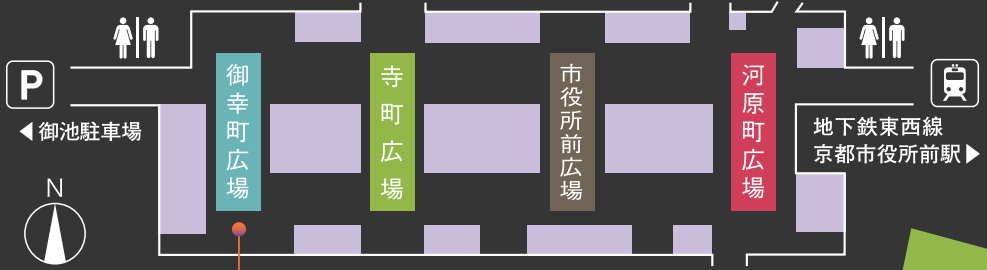

ブース 出店

12:00

~17:00

- 京都新聞出版センター
- 関西盲導犬協会
- 京都府交通安全協会
- 同志社 ASVID (SDG'S サークル)

ふたば書房
御池ゼスト店

~銭天堂フェア開催中~

「屋台や紅子さんの写真がパチリ」銭天堂フォトスポットがやってくる。

参加
無料

コスプレして怪獣と一緒に
ゼスト1周パレードに
参加しよう!

[集合場所] 御幸町広場

[時間] 14:00・15:00

ゼストをお兄さんお姉さんと一緒に1周

御幸町
広場

京都の老舗玩具店
協力のお楽しみコーナー
登場!

有料

こどもたちが遊んで学ぶ広場