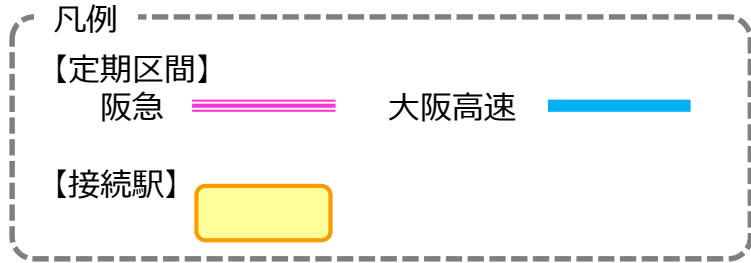

阪急—大阪高速 連絡定期券 発売範囲

蛍池接続、山田接続、南茨木接続