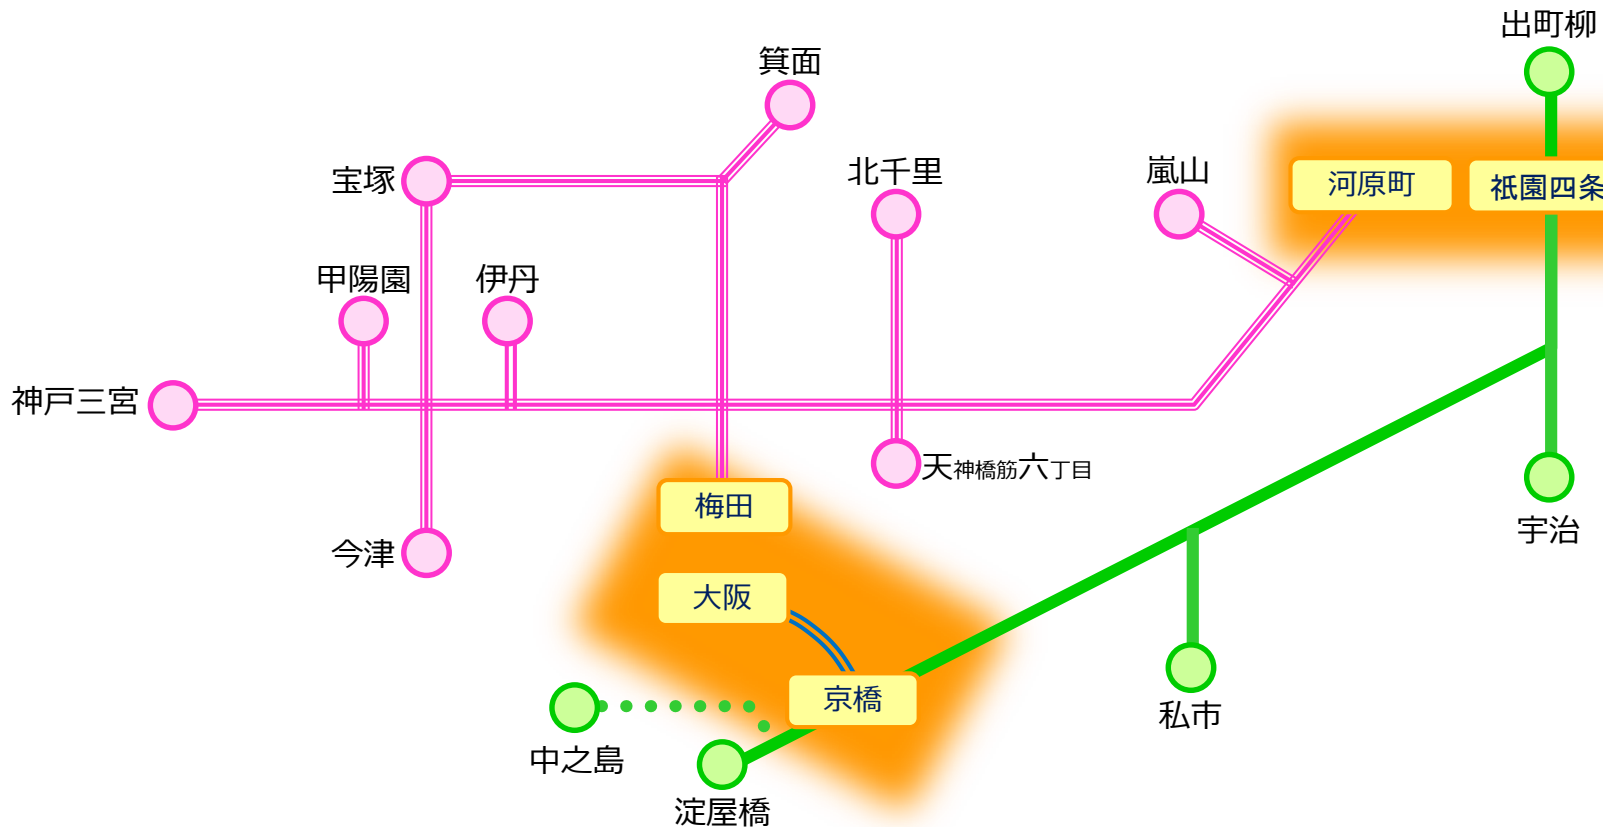

阪急—京阪 連絡定期券 発売範囲

河原町接続、梅田・JR京橋接続

凡例

【定期区間】

- 阪急 (Pink line)
- 京阪 (Green line)
- JR西日本 (Blue line)
- (阪急非発売区間 (Dotted line))

【接続駅】

(Yellow box)

阪急—大阪高速 連絡定期券 発売範囲

蛍池接続、山田接続、南茨木接続

阪急—JR西日本 連絡定期券 発売範囲

宝塚接続、神戸三宮接続

凡例

【定期区間】
 阪急  JR西日本 
 (阪急非発売区間 )

【接続駅】 

阪急—神戸市交通局 連絡定期券 発売範囲

神戸三宮接続

凡例

【定期区間】

阪急

神戸市交通局

(阪急非発売区間 ●●●●●)

【接続駅】