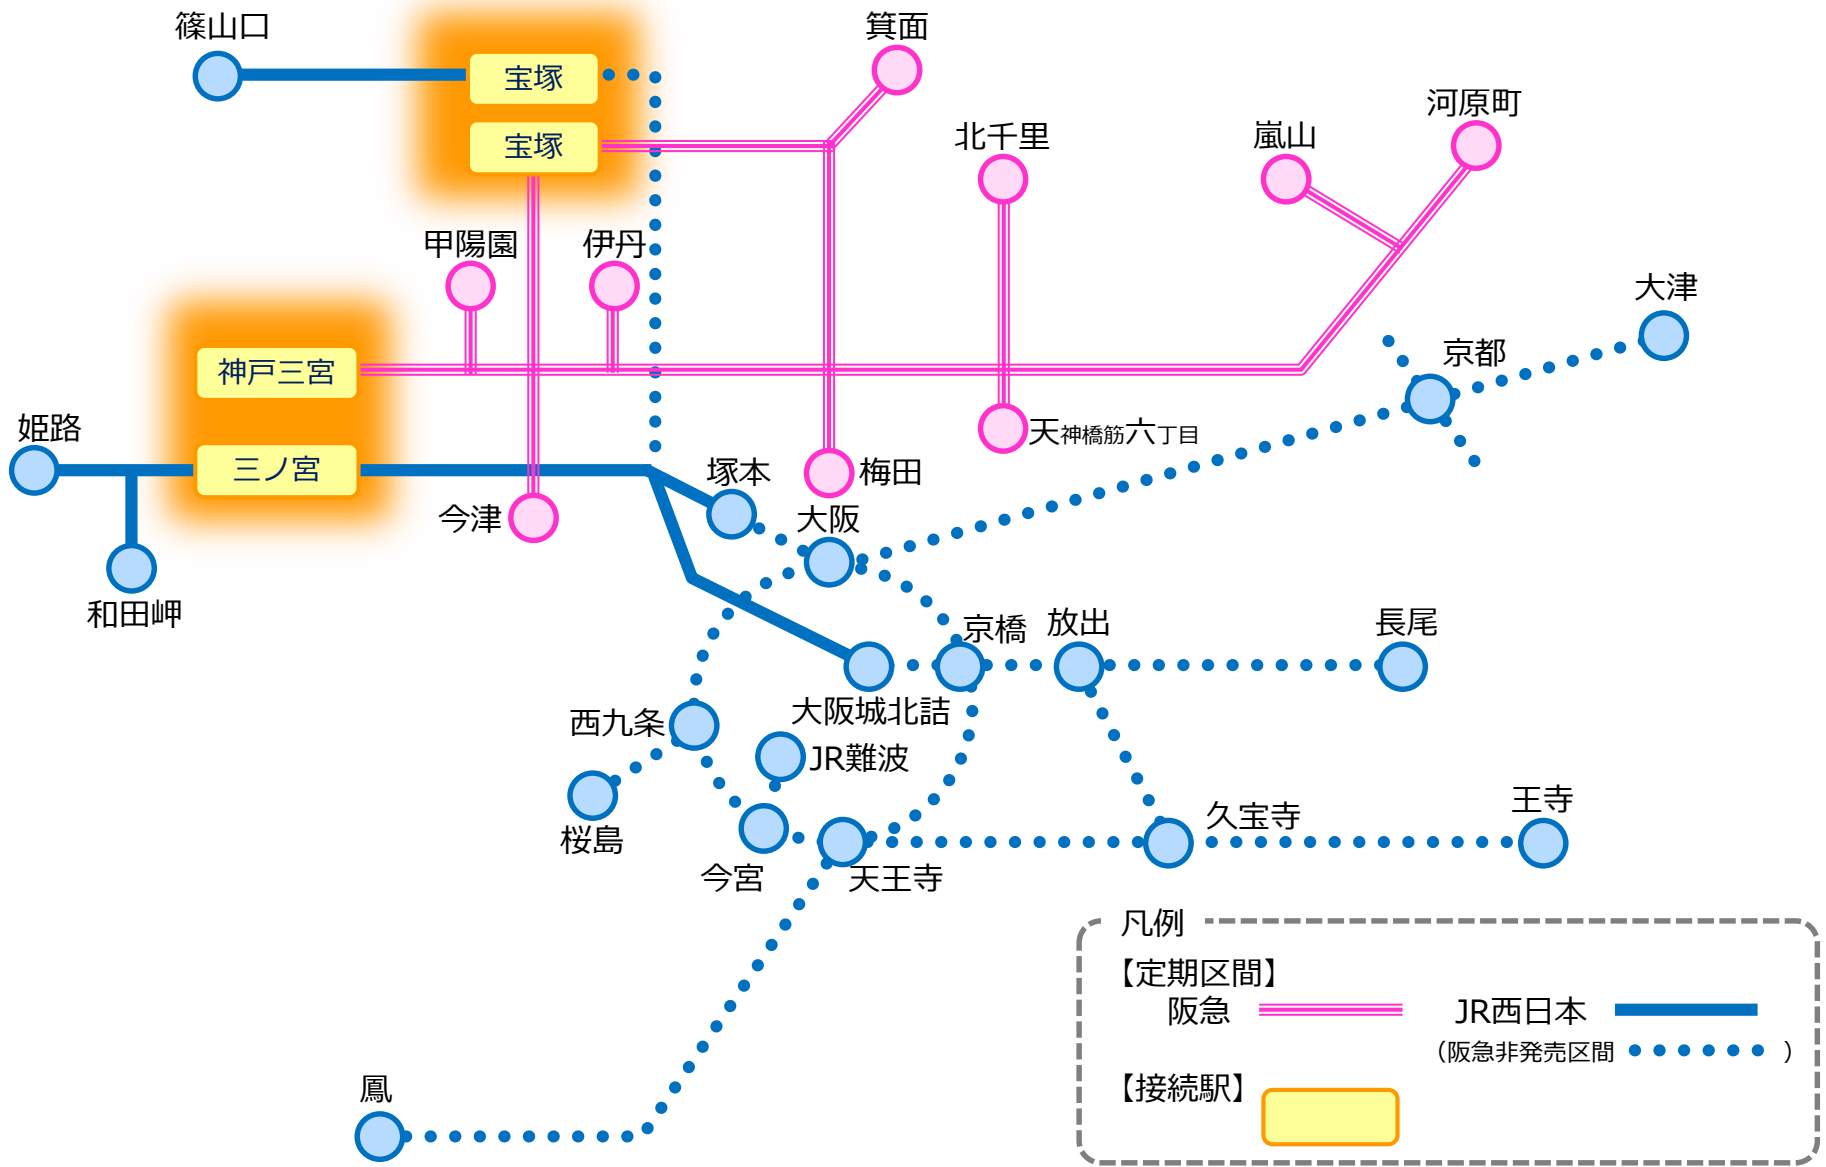

阪急—京阪 連絡定期券 発売範囲

河原町接続、梅田・JR京橋接続

凡例

【定期区間】

- 阪急 (Pink line)
- 京阪 (Green line)
- JR西日本 (Blue line)
- (阪急非発売区間 (Dotted line))

【接続駅】

(Yellow box)

阪急—大阪高速 連絡定期券 発売範囲

蛍池接続、山田接続、南茨木接続

阪急—JR西日本 連絡定期券 発売範囲

宝塚接続、神戸三宮接続

凡例

【定期区間】
 阪急  JR西日本 
 (阪急非発売区間 )

【接続駅】 

阪急—神戸市交通局 連絡定期券 発売範囲

神戸三宮接続

凡例

【定期区間】

阪急

神戸市交通局

(阪急非発売区間 ●●●●●)

【接続駅】