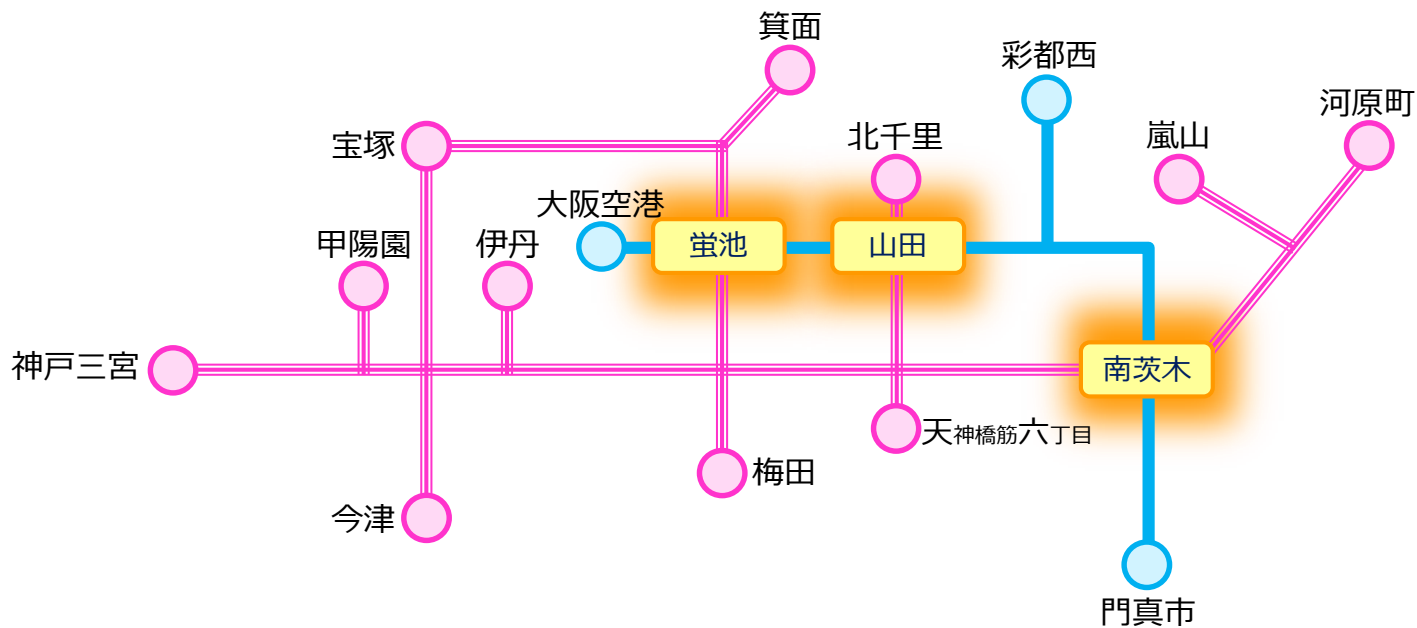

阪急—京阪 連絡定期券 発売範囲

河原町接続、梅田・JR京橋接続

凡例

【定期区間】

- 阪急 (Pink line)
- 京阪 (Green line)
- JR西日本 (Blue line)
- (阪急非発売区間 (Dotted line))

【接続駅】

(Yellow box)

阪急—大阪高速 連絡定期券 発売範囲

蛍池接続、山田接続、南茨木接続

阪急—JR西日本 連絡定期券 発売範囲

宝塚接続、神戸三宮接続

凡例

【定期区間】
 阪急  JR西日本 
 (阪急非発売区間 )

【接続駅】 

阪急—神戸市交通局 連絡定期券 発売範囲

神戸三宮接続

凡例

【定期区間】

阪急

神戸市交通局

(阪急非発売区間 ●●●●●)

【接続駅】