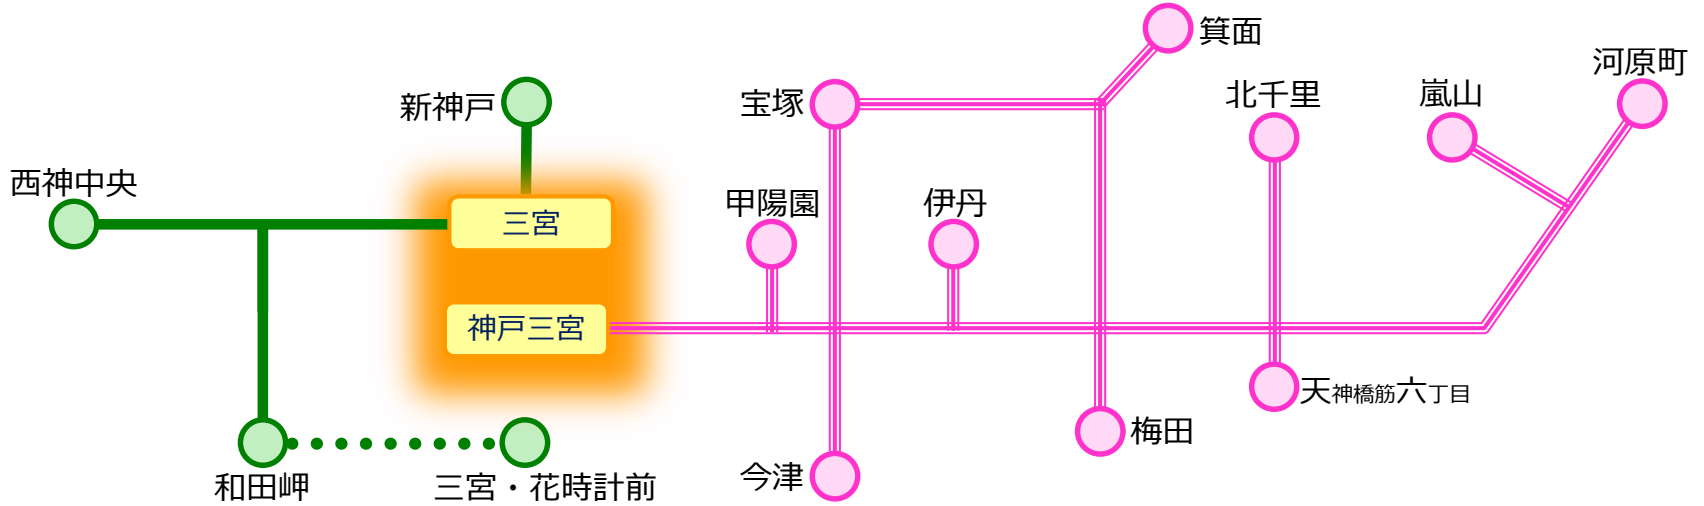

阪急—京阪 連絡定期券 発売範囲

河原町接続、梅田・JR京橋接続

凡例

【定期区間】

- 阪急 (Pink line)
- 京阪 (Green line)
- JR西日本 (Blue line)
- (阪急非発売区間 (Dotted line))

【接続駅】

(Yellow box)

阪急—大阪高速 連絡定期券 発売範囲

蛍池接続、山田接続、南茨木接続

阪急—JR西日本 連絡定期券 発売範囲

宝塚接続、神戸三宮接続

凡例

【定期区間】
 阪急  JR西日本 
 (阪急非発売区間 )

【接続駅】 

阪急—神戸市交通局 連絡定期券 発売範囲

神戸三宮接続

凡例

【定期区間】

阪急

神戸市交通局

(阪急非発売区間 ●●●●●)

【接続駅】