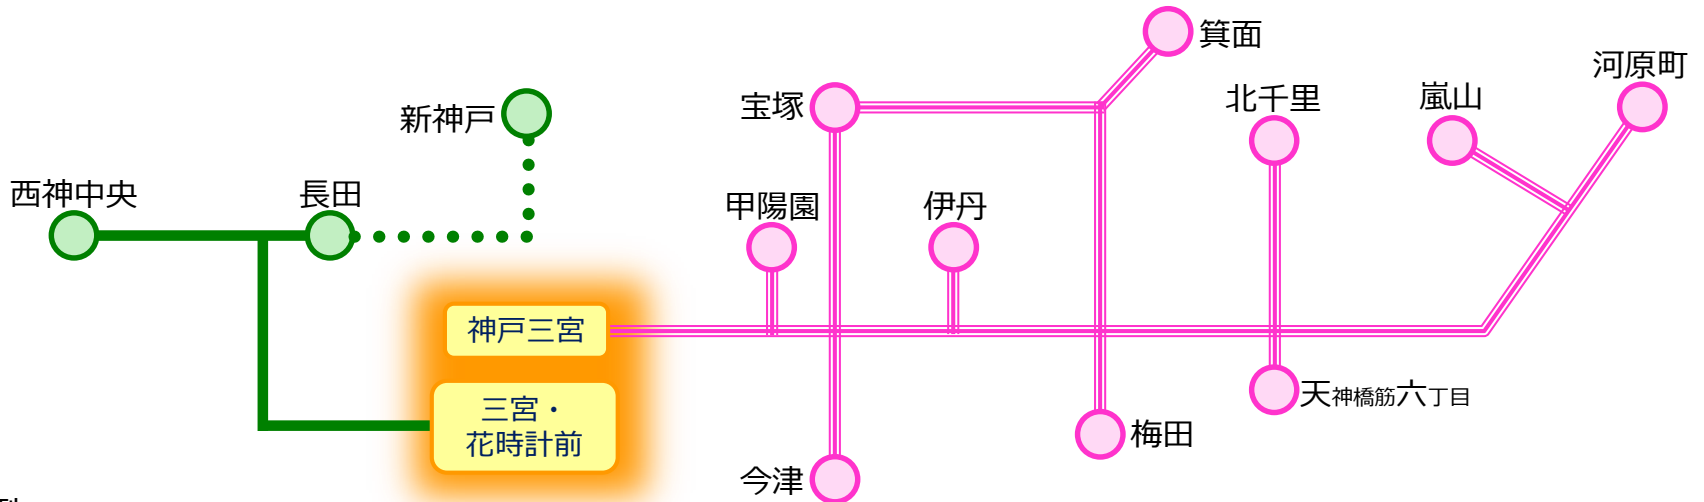

阪急—京阪 連絡定期券 発売範囲

河原町接続、梅田・JR京橋接続

凡例

【定期区間】

- 阪急 (Pink line)
- 京阪 (Green line)
- JR西日本 (Blue line)
- (阪急非発売区間 (Dotted line))

【接続駅】

(Yellow box)

阪急—大阪高速 連絡定期券 発売範囲

蛍池接続、山田接続、南茨木接続

阪急—JR西日本 連絡定期券 発売範囲

宝塚接続、神戸三宮接続

凡例

【定期区間】
 阪急  JR西日本 
 (阪急非発売区間 )

【接続駅】 

阪急—神戸市交通局 連絡定期券 発売範囲

神戸三宮接続

凡例

【定期区間】

阪急

神戸市交通局

(阪急非発売区間 ●●●●●)

【接続駅】