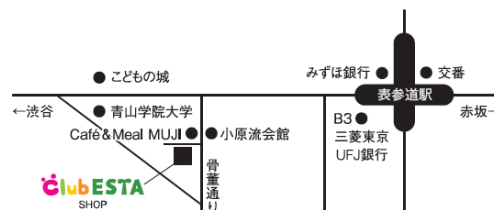

「PATIO PETITE」は、都会のマンションやオフィスのテラス、バルコニーにセッティングするだけで、手軽にガーデンライフを楽しめるコンパクトなアウトドアファニチャーです。2013年に発表された第1弾に続き、12シリーズ、全30アイテムが新たに加わりま

す。新シリーズでは、シーンに合わせてテーブルがベンチに変化したり、未使用時には折りたたんで収納できたり、限られたスペースを有効に活用して頂けるよう様々な工夫が凝らされています。その他にも、壁や窓にぴったりと付くパラソルとテーブル、テラスの柵にセッティングできるテーブル、3段階にリクライニングできるチェアなど、使用するスペースや目的に合わせて選ぶ事ができます。

カラーバリエーションも、前作にはない迷彩柄や上品なサンドベージュ色など、スタイリッシュで馴染みやすいバリエーションを揃えました。テラスやお庭を第2のリビングとして、ランチや読書、ガーデニングなど寛ぎの時間を「PATIO PETITE」と共に楽しみいただけます。

PATIO PETITE
LIMITED SPACE. UNLIMITED POSSIBILITIES.

PATIO PETITEの全ラインナップは、青山のライフスタイルショップ「clubESTA」にて販売しています。clubESTAでは、アウトドアグッズやガーデニング用品、暮らしに役立つ便利なアイテムなどもチェックすることができます。

clubESTA
東京都港区南青山5-12-27
tel.0120-560-521
10時～20時 火曜休み（祝日は営業）

クレジット表記

PATIO PETITE（杉田エース株式会社） TEL.0120-560-521 <http://patiopetite.jp>

本件に関するお問合せ先

杉田エース株式会社 tel. 03-3498-5151

<PATIO PETITE 2014 / 取扱いショップ一覧>