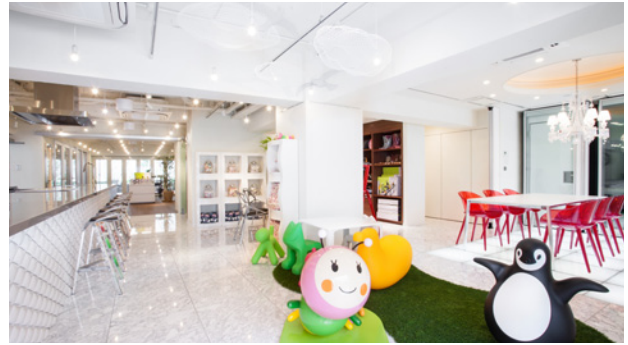

杉田エース株式会社
 住所: 130-0026 東京都墨田区緑 2-14-15
 TEL:03-3633-5161 FAX:03-3633-5179 URL:http://www.sugita-ace.co.jp

「Club ESTA SHOWROOM」8月1日(木)南青山にOPEN アウトドアファニチャーシリーズ「PATIO PETITE」のフルラインナップを展示

「杉田エース株式会社(代表取締役社長 杉田裕介)」は、2013年8月1日(木)、アウトドアファニチャーシリーズ「PATIO PETITE(パティオプティ)」を取扱うショールーム「Club ESTA SHOWROOM(クラブエスタショールーム)」を南青山にオープンしました。

ショールームは、レンガ造りの建物1階に位置し、テラスも含め、約400平米で構成。広々とした入口には、来店されたお客様がお茶を飲みながら、ゆっくり寛ぐことのできる、長いカウンター席と子供たちが遊べるスペースを設けました。あわせて店内では、ガーデニング用品や小物なども展示販売します。

奥のスペースとテラスには、都会のマンションやオフィスのテラス、バルコニーにセッティングするだけで、ガーデンライフを楽しめるアウトドアファニチャー「PATIO PETITE」のフルラインナップを展開。テラスへと続く床は、段差のないバリアフリーになっており、外へ出ると心地よい空間が広がります。