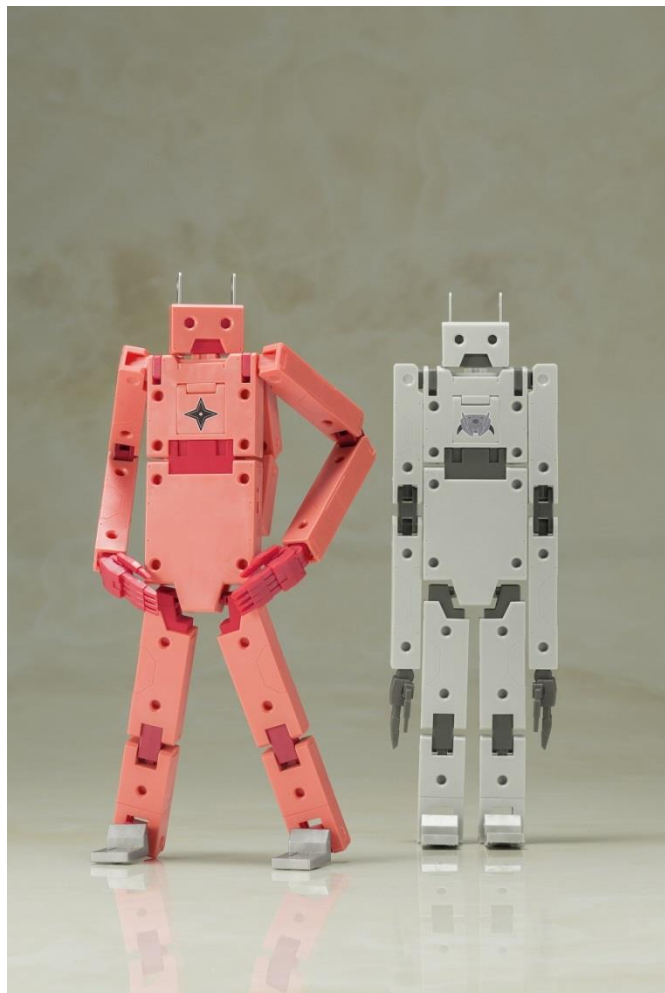

コトブキヤオリジナルコンテンツアニメ「フレームアームズ・ガール」より
『充電くん』のアーキテクト&迅雷カラーが登場！！

ホビーメーカー株式会社壽屋（本社：東京都立川市緑町／代表：清水一行）は、アニメ「フレームアームズ・ガール」より「充電くん」のアーキテクトと迅雷カラーのセットを2018年5月に発売予定です。

コトブキヤ オリジナルロボットコンテンツ「フレームアームズ」のスピノフシリーズ「フレームアームズ・ガール」。

アニメ「フレームアームズ・ガール」でFAガールたちのサポート機体として活躍する「充電くん」のアーキテクト、迅雷カラーのセットになります。

【商品詳細】

- ・成形色でアーキテクト、迅雷カラーを再現。
- ・充電くんの胸部マークのデカールが付属。
- ・ロボット状態から椅子状態、ベッド状態に変形可能。
- ・胸部ハッチから充電用のケーブルと接続部を付ける事により、劇中の充電状態を再現可能。
- ・各3mm穴は、既存M.S.Gシリーズ、フレームアームズシリーズの3mm軸部を接続可能。

<商品概要>

【商品名】フレームアームズ・ガール 充電くん ARCHITECT & JINRAI Ver.

【サイズ】約180mm

【価格】3800円(税抜)

【発売日】2018年5月

【商品URL】<https://www.kotobukiya.co.jp/product/product-0000002871/>

<壽屋とは？>

1953年に玩具店として東京立川市に設立。