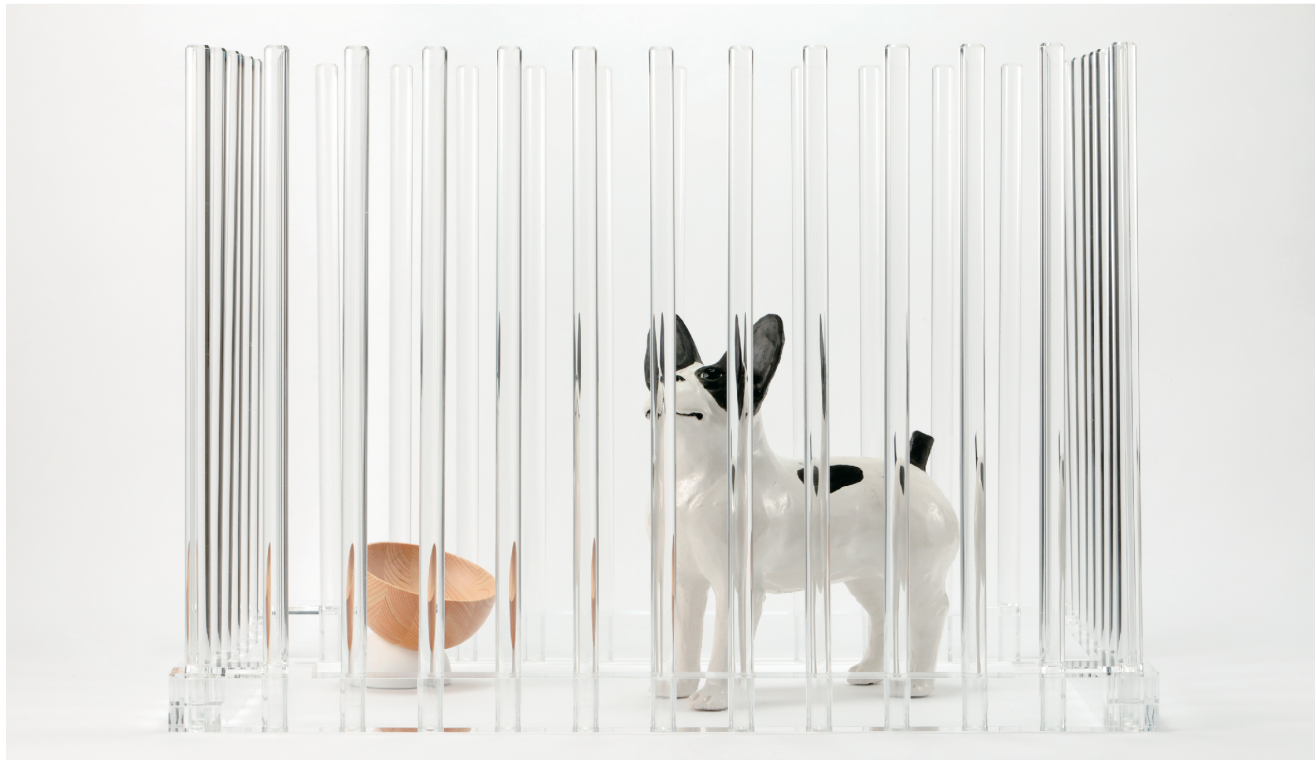

a i u e ● C A S A

今まで日本になかった、極上のペットデザイン家具

「aiueo CASA」の極上のペットデザイン家具は  
モデルルーム来場者の圧倒的顧客体験を生み  
貴社の企業価値・ブランド価値を高めます

## モデルルームで 来場者の感動を創る

— 極上のペットデザイン家具で ペットと共に暮らす空間を演出

PARTHENON -パルテノン-

リビングに馴染む スタイリッシュなペットケージ

外寸：W950 × D650 × H660 内寸：W850 × D550 × H660

m o o n -ムーン-

かわいくて使いやすい フレキシブルなフードボウル

ベース：φ114 × H60 ボウル：φ160 × H78