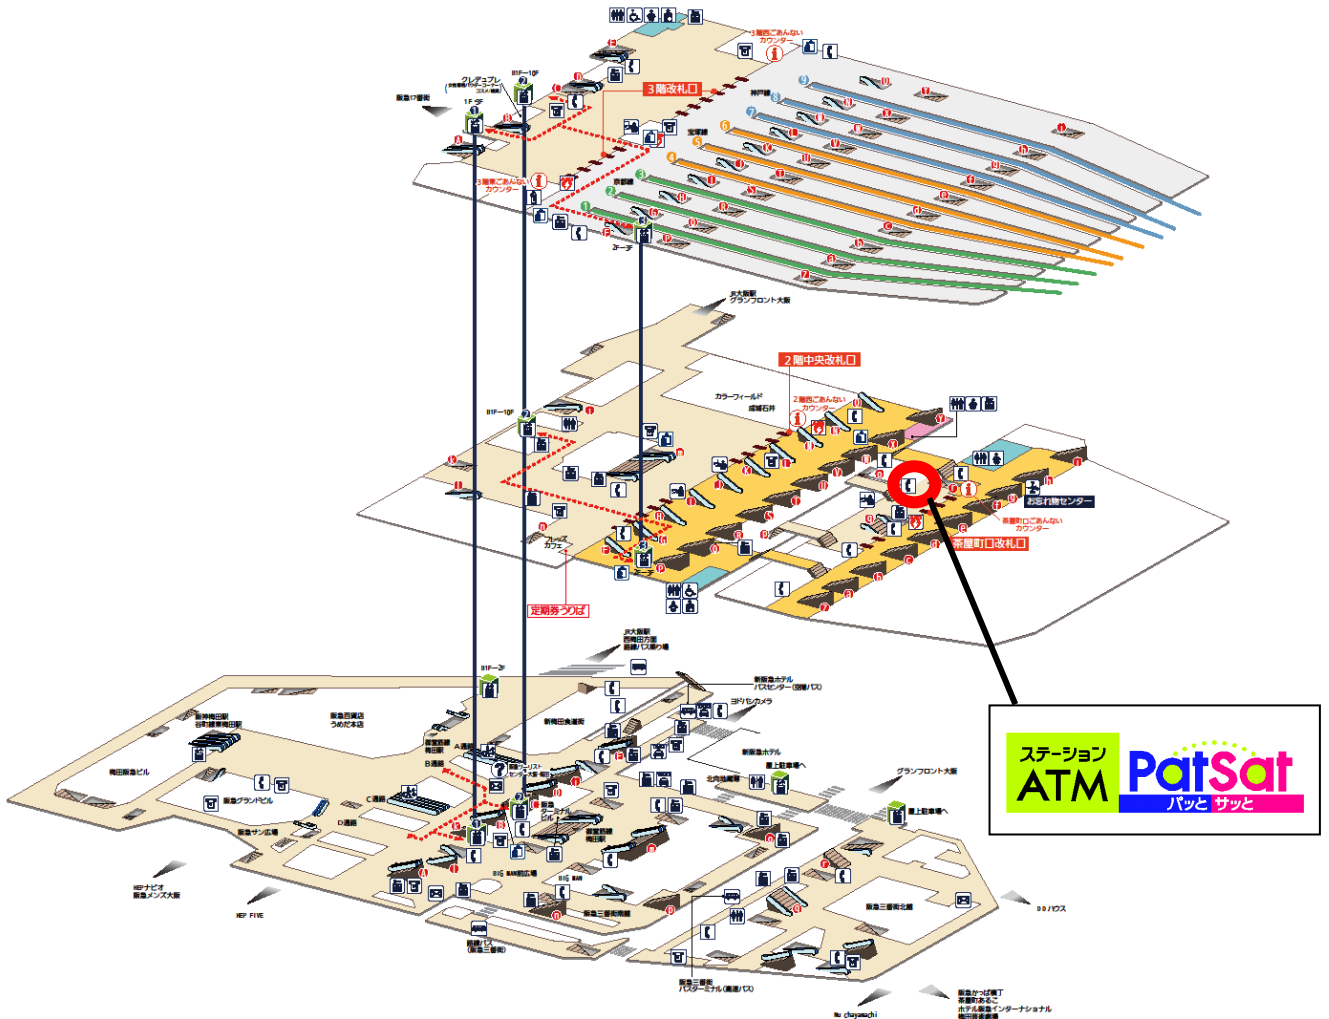

(ご参考)

ステーションATM「Patsat」のサービス内容

①池田泉州銀行カード		出金、入金、振込、及び残高照会
②三菱UFJ銀行カード	③みずほ銀行カード	}
④但馬銀行カード	⑤紀陽銀行カード	
⑥滋賀銀行カード	⑦イオン銀行カード	出金、及び残高照会
⑧関西みらい銀行カード	⑨京都信用金庫カード	
⑩大阪シティ信用金庫カード	⑪JAバンク兵庫カード	
⑫SBI新生銀行カード		出金、入金、及び残高照会
⑬楽天銀行カード		出金、入金、及び残高照会
⑭MICS提携金融機関の各カード		出金、及び残高照会
⑮ゆうちょ銀行カード		出金、入金、及び残高照会
⑯クレジットカード（池田泉州銀行提携の24ブランド）		キャッシング、及び残高照会

凡例

- 📍 ごあんないカウンター
- 🚪 エレベーター
- 🚑 AED (自動体外式除細動器)
- ♿ 身障者用施設
- 🛋 休憩所/待合室
- 🔒 コインロッカー
- 🚲 駐輪所
- 🏠 ホーム内
- 🚶 エスカレーター
- 🗺 阪急ツアーリストセンター (大阪・梅田)
- 🚶 ムービングサイドウォーク
- 🚶 バスのりば
- 🏥 授乳室
- ☎ 電話
- 🏧 ATM/キャッシング
- 🚲 レンタサイクル
- 🏠 階段
- 🚶 きっぷうりば
- 🚶 車椅子階段昇降機
- 🚶 タクシーのりば
- 🚶 ベビーシート
- 📧 ポスト
- 🏠 改札内
- 🏠 改札外
- 🏠 改札
- 🏠 エレベーター経路
- 🚶 お忘れ物センター
- 🚶 スロープ
- 🚶 お手洗
- 🚶 オストメイト
- 📌 ※お客様用整理ルームは閉鎖いたしました
- 🚶 ハリアフリールート