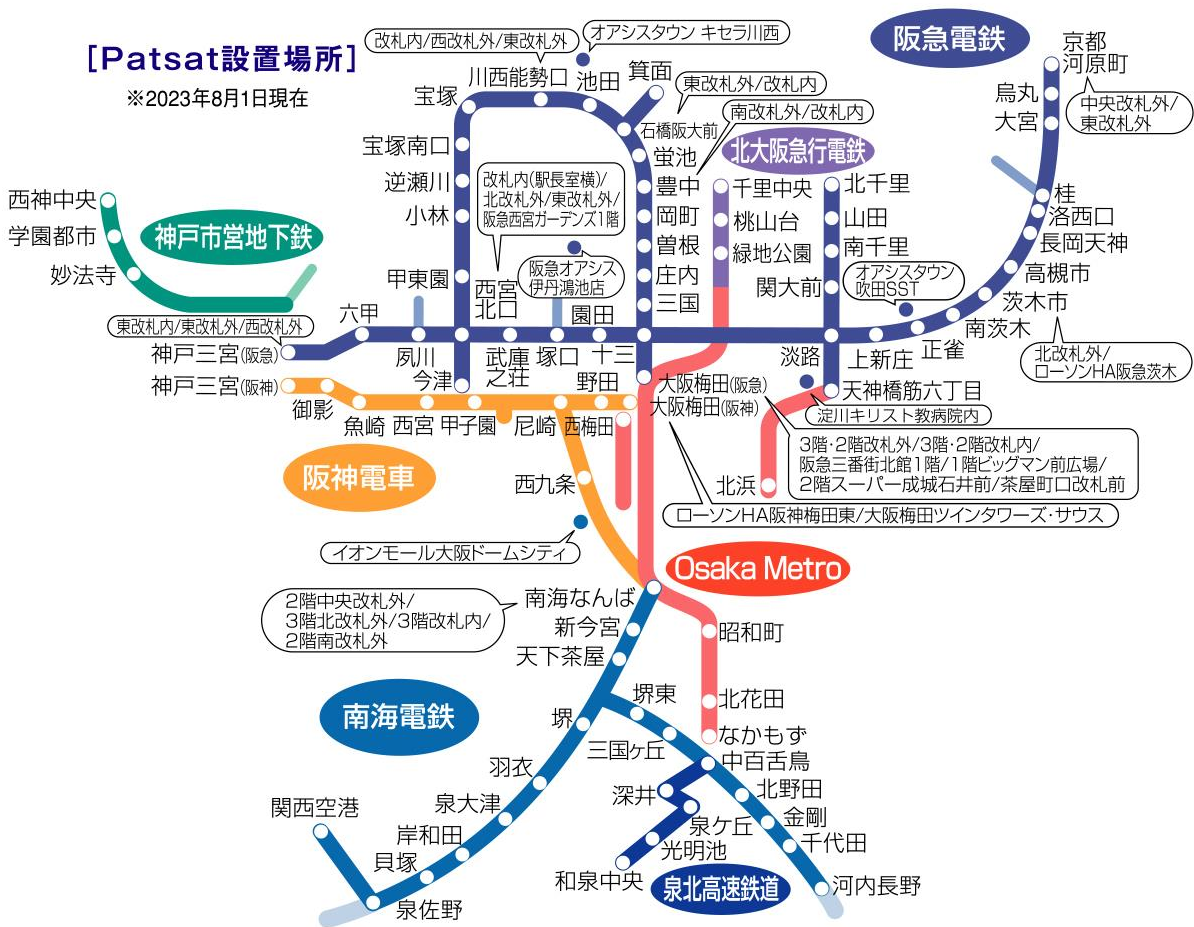

その他の銀行

		7:00	8:00	8:45	18:00	21:00	23:00	
出金	平日		220円	110円	220円			
	土・日・祝		220円					

ゆうちょ銀行

		7:00	8:45	9:00	14:00	18:00	20:00	21:00	23:00
出金	平日	220円	110円		220円				
	土曜	220円	110円	220円					
	日曜・祝日	220円							
入金	平日	220円	110円		220円				
	土曜	220円	110円	220円					
	日曜・祝日	220円							

- ※ その他の銀行とは、すべての都市銀行・地方銀行・信用金庫・農業協同組合など、MICS提携金融機関です。
- ※ 残高照会につきましては、それぞれ出金利用時間内に、無料でご利用いただけます。
- ※ 手数料には消費税10%が含まれております。
- ※ 振込につきましては、別途お振込手数料が必要となります。
- ※ 一部ご利用いただけないカードがあります。