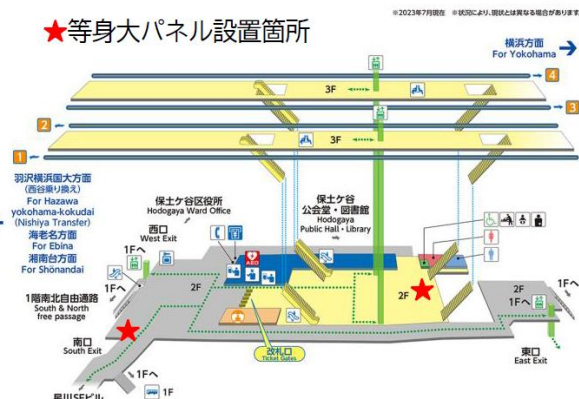

## 「星川みほし 等身大パネル」の概要

### 1. 設置場所

新パネル：相鉄本線 星川駅改札外コンコース  
旧パネル：相鉄本線 星川駅改札内コンコース

### 2. 設置期間

2024年7月7日(日)10:00～7月31日(水)19:00まで

### 3. その他

設置場所・設置期間は予告なく変更となる場合があります。  
・改札内に入場する際は、入場券(硬券でなくても可)をご購入いただく必要があります。

等身大パネル(旧・左)・(新・右)(イメージ)

星川駅設置箇所図