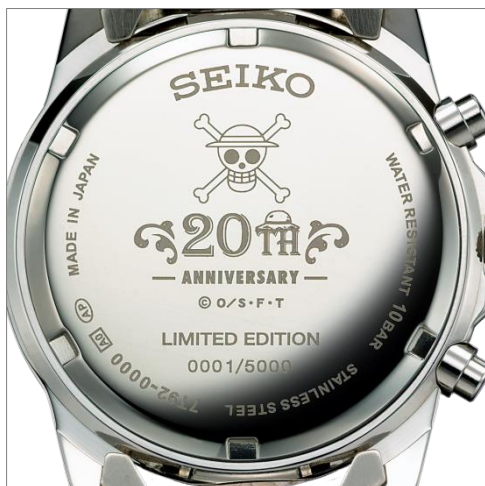

■ 本格クロノグラフ機構

1/20 秒針、ルフィと錨を模したストップウォッチ秒針、コンパスを模した小秒針などセイコーが誇る高性能なクロノグラフ機構を搭載。

■ エディションナンバーと 20 周年ロゴを刻印

裏蓋には、限定 5000 点の証であるエディションナンバーと、20 周年のロゴが刻印されます。

■ 特製記念ボックス入り

腕時計は、オリジナルの特製記念ボックスに収めてお届けします。

■ 商品情報

- 【商品名】 ONE PIECE 20th ANNIVERSARY LIMITED EDITION
- 【価格】 44,800 円+税 (送料別)
- 【限定数】 5,000 点
- 【発売日】 2017 年 10 月 23 日 (月)
- 【販売元】 PREMICO (プレミコ)
- 【URL】 <https://iei.jp/op41pr/>

■ 商品仕様

- 材質 : ケース・裏蓋・バンド=ステンレススチール、風防=ハードレックス
- サイズ (約) : 手首回り S=15.5cm、M=16.5cm、L=18.5cm
- ケースサイズ(約) : 46×38mm
- ムーブメント : クォーツ (月差±15 秒以内)
- 防水性能 : 10 気圧防水
- 保証 : 1 年間品質保証
- 生産国 : 日本

【本商品に関する報道関係者様のお問い合わせ先】

インペリアル・エンタープライズ株式会社 担当/細川
TEL.03-5810-8149 FAX.03-5810-8167 h.hosokawa@iei.co.jp