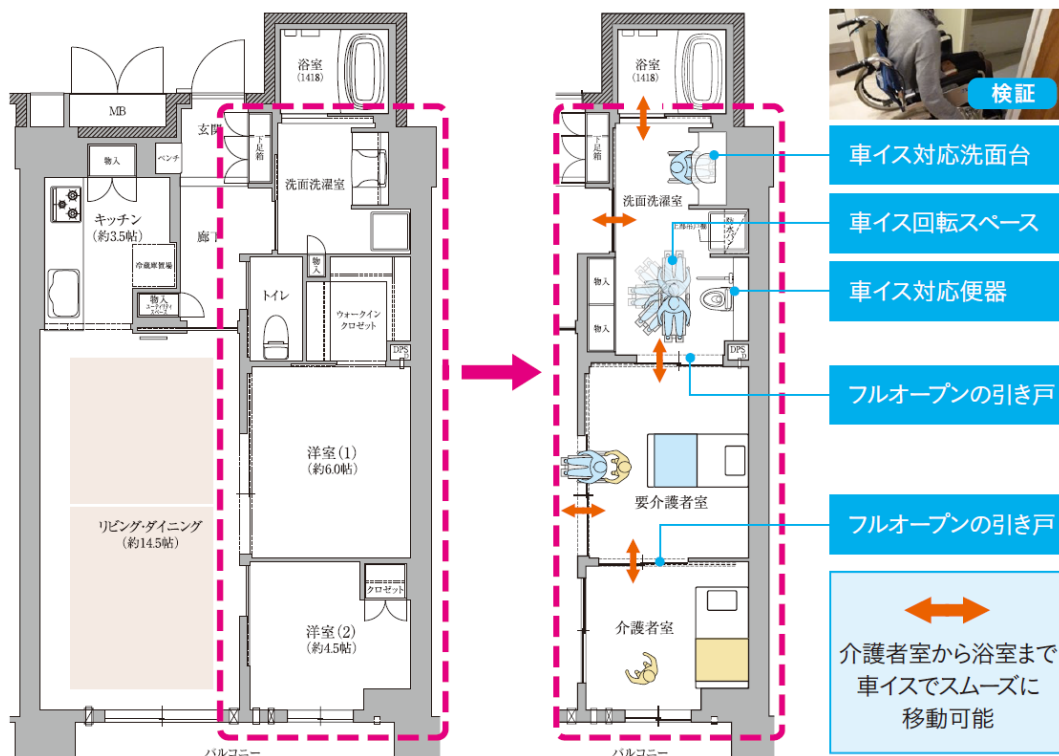

(参考)

「ジオフィット プラス〈ステージ〉」の国内での実績例①

～ 「ジオ高槻ミュージレジス」における介護動線を配慮したプランの検証 ～

将来、介護が必要になっても安心できる生活動線を見据え、リフォームしやすいように2つの洋室を隣接させたプランを提案し、実際に車イスで使い勝手を検証のうえ採用しました。

「ジオフィット プラス〈ステージ〉」の国内での実績例②

～ 「ジオフィット プラス〈ステージ〉」で採用された商品例 ～