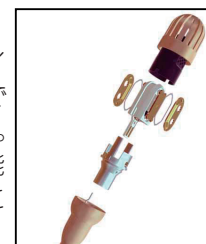

2019年5月22日

比類のない明瞭度と他を圧倒する耐久性を備えた 超小型無指向性ラベリア/ヘッドセットマイクロホン

Shure “TwinPlex”

ヒビノインターサウンド株式会社（本社：東京都港区、代表取締役社長：榎本隆二）は、米国の音響機器メーカー Shure（シュア）の無指向性ラベリア/ヘッドセットマイクロホン “TwinPlex（ツインプレックス）” を 2019年5月24日より発売いたします。TwinPlex はミュージカルなど極めて過酷な現場に耐えられるように設計された超小型（5mm）の無指向性ラベリアおよびヘッドセットマイクロホンの製品ラインナップです。Shure 独自の新しいカプセルテクノロジーにより、極めてフラットで明瞭度の高い音質ながら汗の侵入を完全に遮断する耐水性を獲得。らせん構造を内包するケーブルはクラスを圧倒する屈曲強度を誇り、劇場から放送、映画、テレビ、プレゼンテーションまで、多様なニーズに対応します。

デュアルダイアフラム構造がもたらす圧倒的な高音質

新たに開発したマイクロホンカプセルには2枚のダイアフラムで音声を收音するデュアルダイアフラム構造を採用。最小限のカプセルサイズに通常設計の2倍の收音面積を搭載することで細かなニュアンスまで忠実に收音する音響性能と軸外安定性、圧倒的な低ノイズフロアを実現。ハンドリングノイズ、タッチノイズのほとんど無いクリアな收音が可能です。さらに交換可能な耐汗性カプセルキャップには超疎水性コーティングを施されているため、汗や湿気を確実にシャットアウトできます。

■ 圧倒的な屈曲性能を誇る医療グレードの新開発ケーブル

TwinPlexは第一線のプロフェッショナルの声を基に生み出した新開発のケーブルを採用。シールドを二重化するほか、各芯線に独自のらせん構造を内包することであらゆる方向の曲げ伸ばしに極めて高い耐久性を獲得しています。内部テストでは長期間に渡る酷使を想定した屈曲試験、伸張試験、せん断試験を圧倒的なスコアでクリア。この性能により長期間での運用でもケーブルにクセが付きづらく、ねじれない取り回しが可能なのはもちろん、断線のリスクを最小限まで減らすことができます。