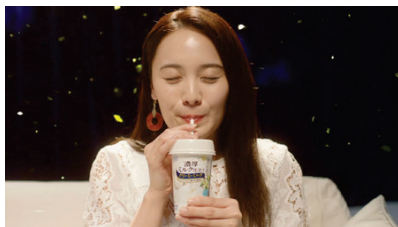

## 動画内容ダイジェスト

部屋でカップ飲料を飲む女性

ストローに口をつけると、  
新商品の化身である西銘さんが登場！

西銘さんが魔法をかけるたびに、  
演奏者があらわれ、バンド演奏が繰り広げられます。

気持ちが華やぎ、濃厚ミルク仕立てを飲み切る女性

新しい濃厚ミルク仕立てを飲むと、  
カーテンの向こうに添乗員の西銘さんが登場！

新しいご褒美の世界が始まる予感！