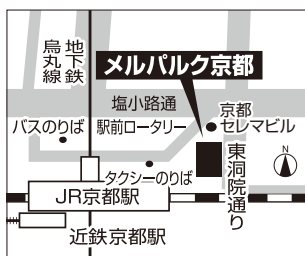

10/5日

三宮研修センター
7F

神戸市中央区八幡通4-2-12

▶JR「三ノ宮」駅中央口・西口、阪急「神戸三宮」駅東口、地下鉄「三宮」駅東出口4、阪神「神戸三宮」駅西口から徒歩約5分

大阪南

10/11土

近畿大学東大阪キャンパス
11月ホール

東大阪市内小若江3-4-1

▶近鉄大阪線「長瀬」駅から徒歩約10分、近鉄奈良線「八戸ノ里」駅から徒歩約20分

京都

10/13月祝

メルパルク京都 5F

京都市下区
東洞院通七条下東塩小路町676番13

▶JR「京都」駅から徒歩約3分、近鉄「京都」駅から徒歩約7分、地下鉄「京都」駅から徒歩約1分

名古屋

10/13月祝

ウイंकあいち
10F

名古屋市中村区名駅4-4-38

▶JR・地下鉄・名鉄・近鉄「名古屋」駅からJR名古屋駅桜通口を出てミッドランドスクエア方面へ徒歩約5分、またはユニモール地下街5番出口から徒歩約2分

大阪北

11/3月祝

梅田スカイビル・
タワーウエスト10F

大阪市北区大淀中1-1

▶JR「大阪」駅中央北口、地下鉄「梅田」駅5番出口、阪急「梅田」駅茶屋町口、阪神「梅田」駅西改札から徒歩約10分