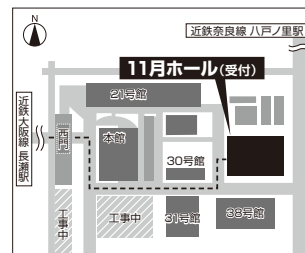

保護者向け
近大概要説明

保護者の方が特に関心をお持ちの大学をとりまく状況や学費などもご説明します。

個別相談コーナー

入試から、学生生活、就職状況、資格取得まで、近畿大学に関する幅広い質問にズバリ答えます。

資料配付・
資料閲覧コーナー

入試問題集などが手に入るほか、奨学金や就職関連の資料を閲覧できます。

開催会場

神戸

10/5日

三宮研修センター
7F

神戸市中央区八幡通4-2-12

▶JR「三ノ宮」駅中央口・西口、阪急「神戸三宮」駅東口、地下鉄「三宮」駅東出口4、阪神「神戸三宮」駅西口から徒歩約5分

大阪南

10/11土

近畿大学東大阪キャンパス
11月ホール

東大阪市内小若江3-4-1

▶近鉄大阪線「長瀬」駅から徒歩約10分、近鉄奈良線「八戸ノ里」駅から徒歩約20分

京都

10/13月祝

メルパルク京都 5F

京都市下区
東洞院通七条下東塩小路町676番13

▶JR「京都」駅から徒歩約3分、近鉄「京都」駅から徒歩約7分、地下鉄「京都」駅から徒歩約1分

名古屋

10/13月祝