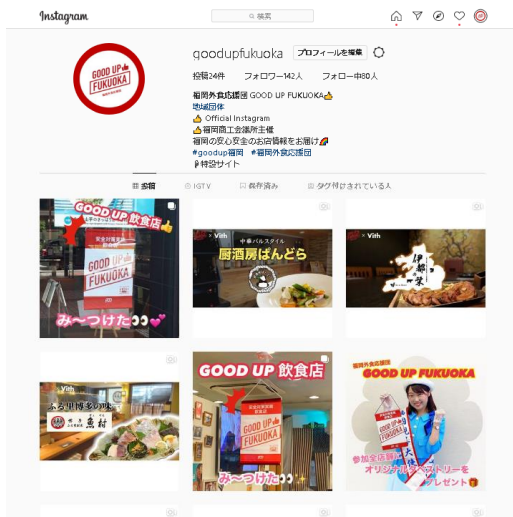

【福岡商工会議所 飲食店向け“withコロナ”支援事業】

「福岡外食応援団 GOOD UP FUKUOKA」 令和 2 年度 事業実績

(2020年6月24日～2021年3月31日)

2021年4月作成

 福岡商工会議所

■「福岡外食応援団 GOOD UP FUKUOKA」プロジェクト 公式広報ツール

◆特設webサイト【<https://goodup-fukuoka.jp>】

- ・掲載店舗数 779店舗 (2021/3/31現在)
- ・施設内飲食店参加 (2021/3/31現在)

特設webサイトイメージ

※上記施設内の全店舗が参加しているわけではありません。

- ・PV数 201,752 (2020/6/24~2021/3/31)
- ・UU数 44,368人 (2020/6/24~2021/3/31)

👍 Go To Eatキャンペーンのアイコンを設置!!

参加店舗及び利用者からの要望もあり、Go To Eatキャンペーン〈福岡〉食事券事業の加盟店には、目印となるアイコンを設置(6/16~)。また、食事券が利用できる店舗の絞り込み検索機能を追加した。

◆公式SNS (Instagram【@goodupfukuoka】) ※6/24開設

- ・フォロワー数 763人 (2021/3/31現在)

Instagram【@goodupfukuoka】

事業概要説明動画 (福岡親善大使出演)

■市内プロモーション

◆ソラリアビジョン

○放映日：9月30日（水）～10月4日（日）【計5日間】

○放映時間：8：00～21：00（1日13時間）