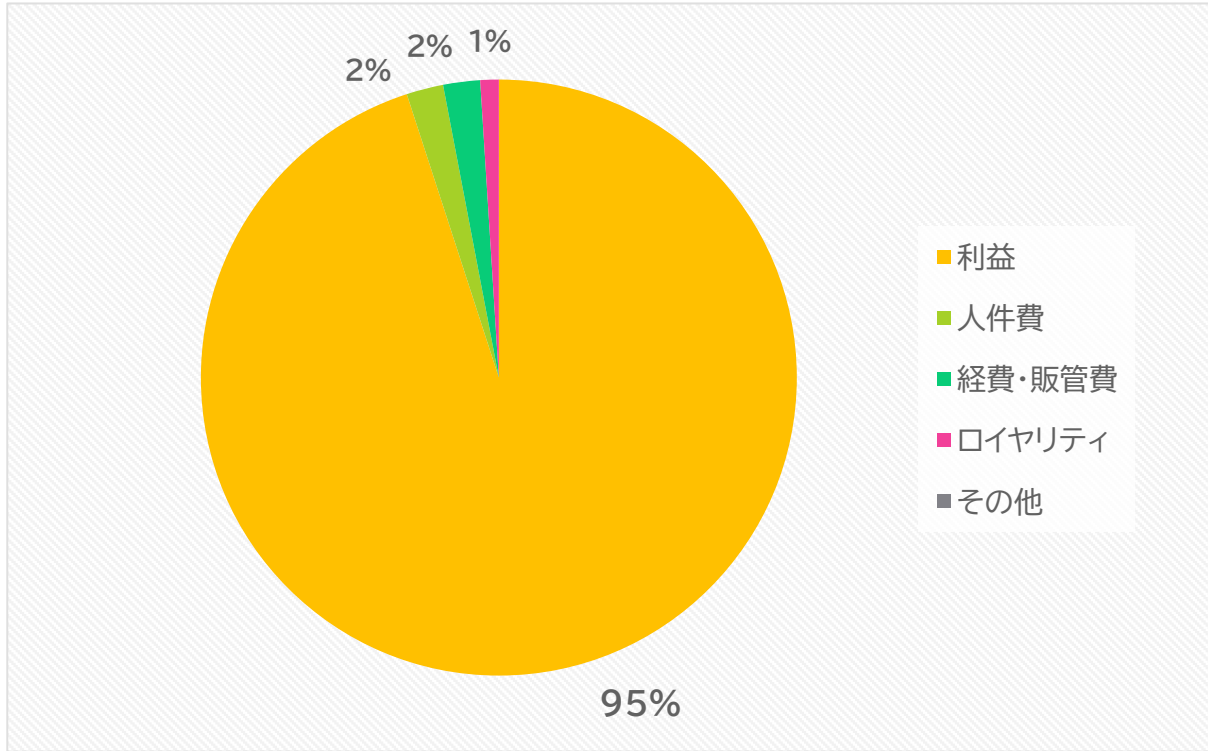

第一探偵事務所の収益率

《月間売上高 2,500,000 円の場合》

- 従業員 3 名(アルバイト含む)
- 宣伝広告費
  (チラシ・HP・管理費・リスティング)
- 経費・販管費
  (交通費、車両維持費、通信費など)
- その他

項目	費用
売上 2,500,000 円	
人件費	0~50,000
経費・販管費	10,000~50,000
宣伝広告費	3,000~30,000
事務所家賃	0~
ロイヤリティ	20,000
商標利用料	0
利益額	2,377,000~2,467,000
利益率	95.08~98.68%

※FC 本部推奨の経営方法から試算

※初期費用 600,000 円

探偵フランチャイズの加盟料の相場は 150~300 万円です。大半のフランチャイズではロイヤリティや商標利用料を支払っても集客には繋がりません。当グループでは FC 本部からの紹介に加えて、加盟店単位の集客ベースとなる SEO 対策を指導していきます。