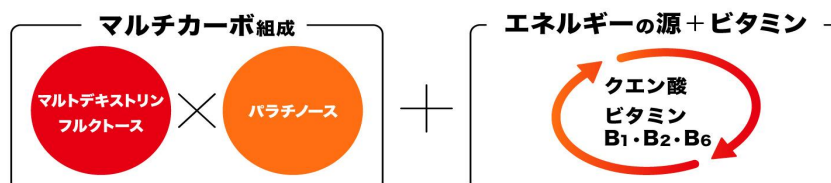

登山時の行動食に新提案。「リポビタンゼリー for Sports」という選択肢を。

「リポビタンゼリー for Sports」は、消化吸収速度の異なる複数のエネルギー源を組み合わせたマルチカーボ組成が特長で、活動が長時間に及ぶ登山時にもおすすめです。また、ビタミン B₁、B₂、B₆ やクエン酸が含まれている他、200kcal のエネルギーが摂取できるため、エネルギーの消費量が大きい登山時の行動食にも適しています。