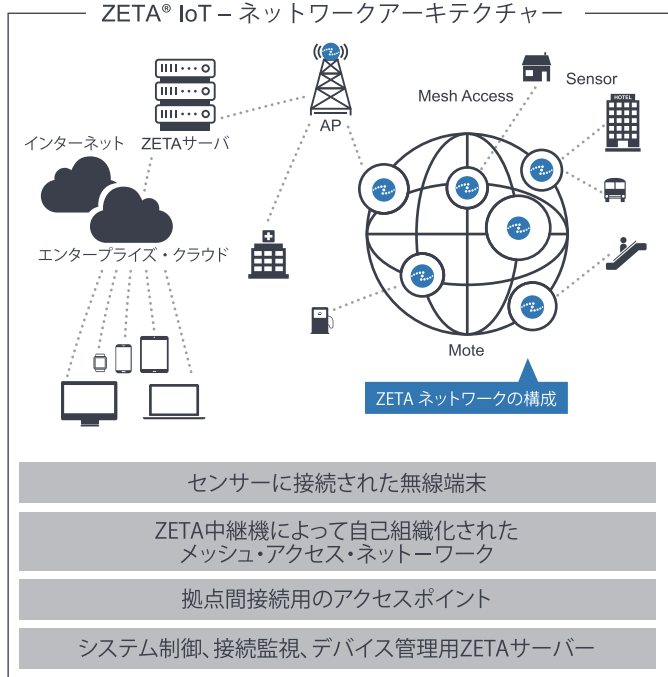

ZETA® LPWAネットワーク

ZETA®は低消費電力メッシュアクセスの実現により
他のLPWAN (NB-IoT、Sigfox、LoRa) と比較して
格段に優れたIoTインフラを提供します

日本初! LPWANの本命

ZETA® IoT – ネットワークアーキテクチャー

ZETA® IoT – Ultra Narrow Band