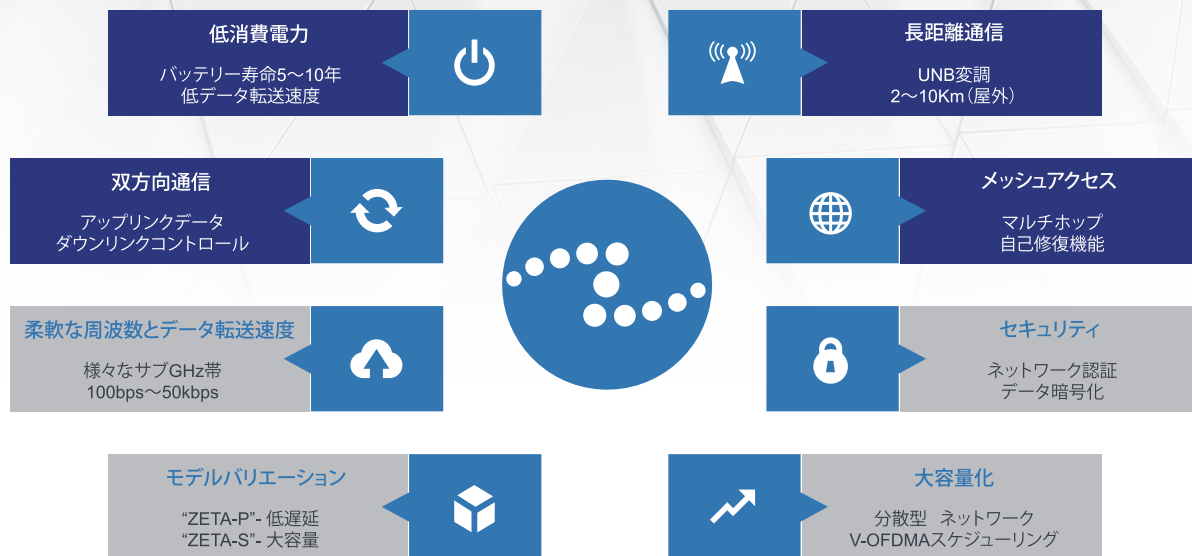

ZETA® LPWAネットワーク

ZETA®は低消費電力メッシュアクセスの実現により
他のLPWAN (NB-IoT、Sigfox、LoRa) と比較して
格段に優れたIoTインフラを提供します

日本初! LPWANの本命

ZETA® IoT – ネットワークアーキテクチャー

ZETA® IoT – Ultra Narrow Band