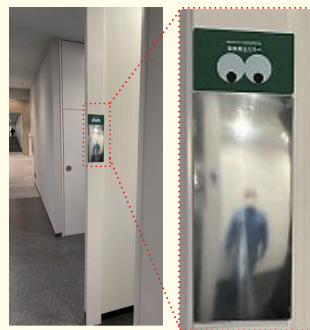

### ぼかし加工の効果

従来のFFミラーに比べ、顔が映り過ぎることがないように鏡の表面に特殊加工を施しています。

従来のFFミラー

FFミラー気配

USER'S REPORT

顔が映り過ぎることもなくプライバシーにも配慮され女性にも好評！

ミラーを設置してからは、職場の利用者より「衝突の危険を感じる事が無くなった」との声が寄せられています。ぼかしのあるミラーは、顔が映りすぎることが無いため、プライバシーも配慮され、人が近づいてきたことだけが見えるので女性にも好評です。

川口市建設部 建設管理課庶務係  
 庁舎管理担当者 様

ミラーのおかげで向こうに人がいると予測でき衝突防止に役立っています！

イベント等での混雑時、トイレの出入口でお客様同士がぶつかるのを防ぐために対策をとりたいと駅職員から要望がありミラーを設置しました。駅職員が巡回時にトイレに立ち入る機会にも、ミラーのおかげで向こうに人がいると予測でき、出入口での衝突防止に役立っています。

埼玉高速鉄道株式会社  
 浦和美園駅 様

プライバシーに配慮したミラーで、お客さまが安心してお買い物できる環境づくりを！！

日頃から、安心してお買い物できる環境づくりを進めておりますが、様々なお客さまがいらっしゃいますので安全対策と同時にプライバシーへの配慮が必要です。その点、このミラーはプライバシーに配慮しながらも衝突回避に十分な範囲が映っています。駅で見かけて、「うちの施設にもあれば！」と思いつく採用しました。どなたでも目にしていただけるように周りのプレートも目立つように工夫しました。

イオンモール浦和美園  
 施設管理担当者 様

ぼかし加工を施したミラーで、プライバシーに配慮しながら衝突回避！！

新設の倉庫の安全対策にミラーを設置検討しており、トイレ前の通路も衝突の恐れがあると考えていました。そこで、「ぼかし加工」のFF ミラーを初めて試してみたところ、導入目的(トイレ出入り時の衝突の危険性の低減)に対して非常に効果的でした。さらに、「ぼかし加工」は実際に「プライバシーを守る効果」を発揮すると同時に「プライバシーに配慮している」ことを社内にアピールできるので、安心して全面的に展開することができると考えています。