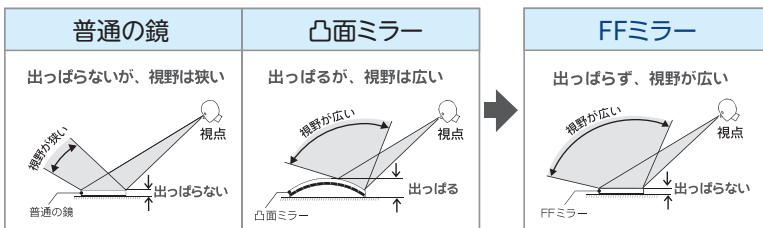

プライバシーに配慮したミラーで、お客さまが安心してお買い物できる環境づくりを！！

日頃から、安心してお買い物できる環境づくりを進めておりますが、様々なお客さまがいらっしゃいますので安全対策と同時にプライバシーへの配慮が必要です。その点、このミラーはプライバシーに配慮しながらも衝突回避に十分な範囲が映っています。駅で見かけて、「うちの施設にもあれば！」と思いつく採用しました。どなたでも目にしていただけるように周りのプレートも目立つように工夫しました。

イオンモール浦和美園  
 施設管理担当者 様

ぼかし加工を施したミラーで、プライバシーに配慮しながら衝突回避！！

新設の倉庫の安全対策にミラーを設置検討しており、トイレ前の通路も衝突の恐れがあると考えていました。そこで、「ぼかし加工」のFF ミラーを初めて試してみたところ、導入目的(トイレ出入り時の衝突の危険性の低減)に対して非常に効果的でした。さらに、「ぼかし加工」は実際に「プライバシーを守る効果」を発揮すると同時に「プライバシーに配慮している」ことを社内にアピールできるので、安心して全面的に展開することができると考えています。

株式会社日立物流首都圏  
 千葉営業部 安全品質課  
 グループリーダー 小林 様

FFミラーとは

世界初！！フラットなのに視野が広い不思議な鏡！！

無料貸出制度をご利用ください

商品を購入する前に、現場でミラーをあてて確認できる制度です。「映る範囲」「像の大きさ」「ぼかし具合」を実際に確かめてから購入を決めることができます。

※品質改良のために予告なしに仕様変更する場合があります。

下図のようなコーナーに取り付けたい時に！！  
**特別仕様 コーナー用 FF ミラー気配**