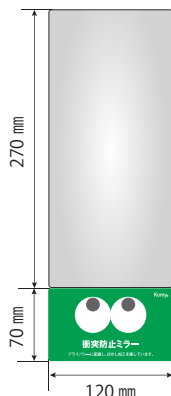

## トイレ出入口での衝突防止に!!

フラットなのに視野が広いFFミラーに「ぼかし加工」を施した新タイプが登場。  
プライバシーに配慮し、人の気配だけが見える!!

状況写真

拡大写真

品番	大きさ [mm]	総重量 [g]	厚さ [mm]	像の大きさ (曲率半径)	標準価格 (税別)
FR27B	W270×H120	85	2.4	280R相当	¥28,000

- ミラー材質：ポリカーボネート ●取付方法：強力両面テープ（裏面に貼付済み）
- \*280R相当とは280Rの凸面鏡と同程度の像の大きさ
- \*「ぼかし加工なし」は像・サイズの大きい「FFミラー通路」があります。

トイレ出入口の人の気配が分かります

ミラーは横長に設置した方が広い範囲を見ることができます。  
縦長に設置する場合は視野範囲が狭くなるので、見たい範囲が映ることをよく確認してから設置してください。

### トイレ出入口での衝突防止に!

ご愛用者登録をしていただいた方に

注意喚起プレート (FFミラー気配専用)

「LOOK」無料進呈

横長設置用

縦長設置用

※横長設置用、縦長設置用どちらかをお選びいただけます。