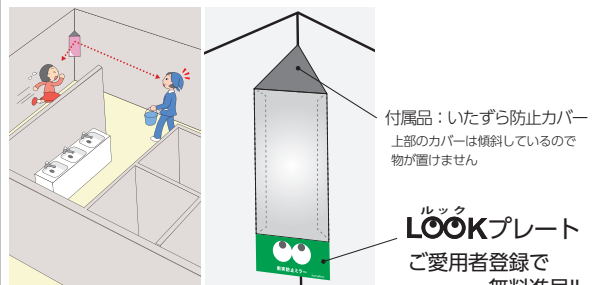

イオンモール浦和美園  
 施設管理担当者 様

ぼかし加工を施したミラーで、プライバシーに配慮しながら衝突回避！！

新設の倉庫の安全対策にミラーを設置検討しており、トイレ前の通路も衝突の恐れがあると考えていました。そこで、「ぼかし加工」のFF ミラーを初めて試してみたところ、導入目的(トイレ出入り時の衝突の危険性の低減)に対して非常に効果的でした。さらに、「ぼかし加工」は実際に「プライバシーを守る効果」を発揮すると同時に「プライバシーに配慮している」ことを社内にアピールできるので、安心して全面的に展開することができると考えています。

株式会社日立物流首都圏  
 千葉営業部 安全品質課  
 グループリーダー 小林 様

FFミラーとは

世界初！！フラットなのに視野が広い不思議な鏡！！

無料貸出制度をご利用ください

商品を購入する前に、現場でミラーをあてて確認できる制度です。「映る範囲」「像の大きさ」「ぼかし具合」を実際に確かめてから購入を決めることができます。

※品質改良のために予告なしに仕様変更する場合があります。

下図のようなコーナーに取り付けたい時に！！  
**特別仕様 コーナー用 FF ミラー気配**