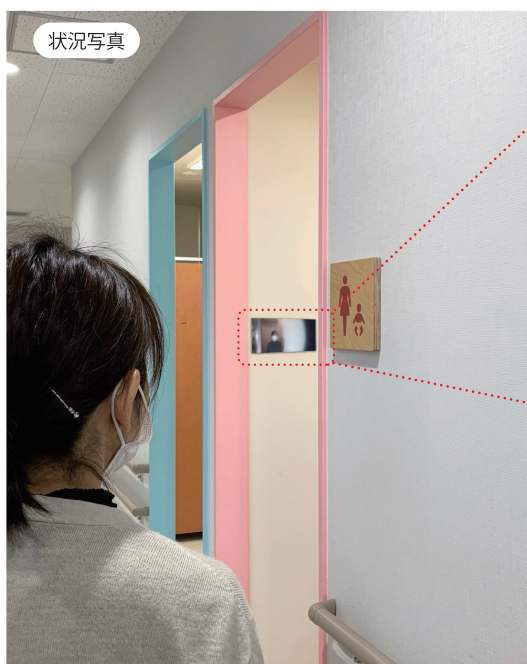

# FFミラー 気配

PAT. & PAT.P

室内専用

Fantastic Flat Mirror けはい

## トイレ出入口での衝突防止に!!

フラットなのに視野が広いFFミラーに「ぼかし加工」を施した新タイプが登場。  
プライバシーに配慮し、人の気配だけが見える!!

状況写真

拡大写真

品番	大きさ [mm]	総重量 [g]	厚さ [mm]	像の大きさ (曲率半径)	標準価格 (税別)
FR27B	W270×H120	85	2.4	280R相当	¥28,000

- ミラー材質：ポリカーボネート ●取付方法：強力両面テープ（裏面に貼付済み）
- \*280R相当とは280Rの凸面鏡と同程度の像の大きさ
- \*「ぼかし加工なし」は像・サイズの大きい「FFミラー通路」があります。

トイレ出入口の人の気配が分かります

ミラーは横長に設置した方が広い範囲を見ることができます。  
縦長に設置する場合は視野範囲が狭くなるので、見たい範囲が映ることをよく確認してから設置してください。

川口市建設部 建設管理課庶務係  
 庁舎管理担当者 様

ミラーのおかげで向こうに人がいると予測でき衝突防止に役立っています！

イベント等での混雑時、トイレの出入口でお客様同士がぶつかるのを防ぐために対策をとりたいと駅職員から要望がありミラーを設置しました。駅職員が巡回時にトイレに立ち入る機会にも、ミラーのおかげで向こうに人がいると予測でき、出入口での衝突防止に役立っています。

埼玉高速鉄道株式会社  
 浦和美園駅 様