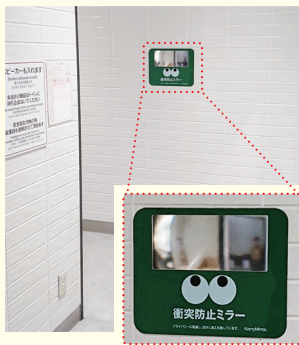

川口市建設部 建設管理課庶務係  
 庁舎管理担当者 様

ミラーのおかげで向こうに人がいると予測でき衝突防止に役立っています！

イベント等での混雑時、トイレの出入口でお客様同士がぶつかるのを防ぐために対策をとりたいと駅職員から要望がありミラーを設置しました。駅職員が巡回時にトイレに立ち入る機会にも、ミラーのおかげで向こうに人がいると予測でき、出入口での衝突防止に役立っています。

埼玉高速鉄道株式会社  
 浦和美園駅 様

プライバシーに配慮したミラーで、お客さまが安心してお買い物できる環境づくりを！！

日頃から、安心してお買い物できる環境づくりを進めておりますが、様々なお客さまがいらっしゃいますので安全対策と同時にプライバシーへの配慮が必要です。その点、このミラーはプライバシーに配慮しながらも衝突回避に十分な範囲が映っています。駅で見かけて、「うちの施設にもあれば！」と思いつく採用しました。どなたでも目にしていただけるように周りのプレートも目立つように工夫しました。

イオンモール浦和美園  
 施設管理担当者 様

ぼかし加工を施したミラーで、プライバシーに配慮しながら衝突回避！！

新設の倉庫の安全対策にミラーを設置検討しており、トイレ前の通路も衝突の恐れがあると考えていました。そこで、「ぼかし加工」のFF ミラーを初めて試してみたところ、導入目的(トイレ出入り時の衝突の危険性の低減)に対して非常に効果的でした。さらに、「ぼかし加工」は実際に「プライバシーを守る効果」を発揮すると同時に「プライバシーに配慮している」ことを社内にアピールできるので、安心して全面的に展開することができると考えています。