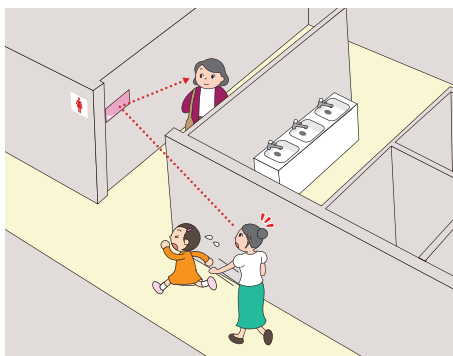

## トイレ出入口での衝突防止に!!

フラットなのに視野が広いFFミラーに「ぼかし加工」を施した新タイプが登場。  
プライバシーに配慮し、人の気配だけが見える!!

状況写真

拡大写真

品番	大きさ [mm]	総重量 [g]	厚さ [mm]	像の大きさ (曲率半径)	標準価格 (税別)
FR27B	W270×H120	85	2.4	280R相当	¥28,000

- ミラー材質：ポリカーボネート ●取付方法：強力両面テープ（裏面に貼付済み）
- \*280R相当とは280Rの凸面鏡と同程度の像の大きさ
- \*「ぼかし加工なし」は像・サイズの大きい「FFミラー通路」があります。

トイレ出入口の人の気配が分かります

ミラーは横長に設置した方が広い範囲を見ることができます。  
縦長に設置する場合は視野範囲が狭くなるので、見たい範囲が映ることをよく確認してから設置してください。

### トイレ出入口での衝突防止に!

ご愛用者登録をしていただいた方に

注意喚起プレート (FFミラー気配専用)

「LOOK」無料進呈

横長設置用

縦長設置用

※横長設置用、縦長設置用どちらかをお選びいただけます。