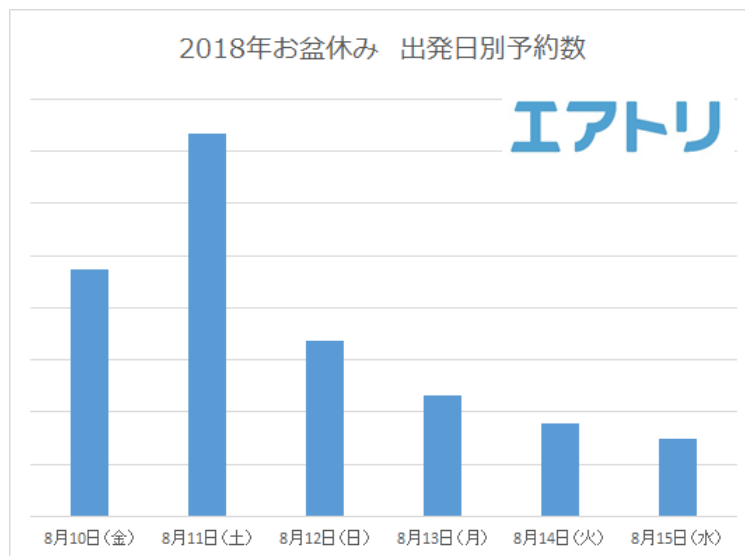

**8月11日がお盆休み出発混雑のピーク**  
**出発日を2日ずらすだけでパリは4万円もお得に！**  
～エアトリがお盆休み時期の混雑日とお得な出発日を調査～

オンライン総合旅行サービス「エアトリ」(<https://www.skygate.co.jp/>)を運営する株式会社エアトリ（本社：東京都新宿区、代表取締役社長：吉村 英毅）は、2018年お盆休み時期（8月11日～8月15日）の海外旅行出発混雑日とお得な出発日について調査しました。

2018年の8月10日から15日の予約数を調査したところ、最も混雑している出発日は8月11日（土）の山の日となりました。次に混雑しているのは8月10日（金）となり、お盆休みが始まる前日から休みを取る人や仕事終わりの夜から出かける人が多いことが分かります。以下は8月12日から順に混雑は緩和されていくようです。

台北行き航空券		エアトリ
	出発日	平均価格
最高値	8月11日	¥42,010
最安値	8月13日	¥30,198
差額		¥11,812