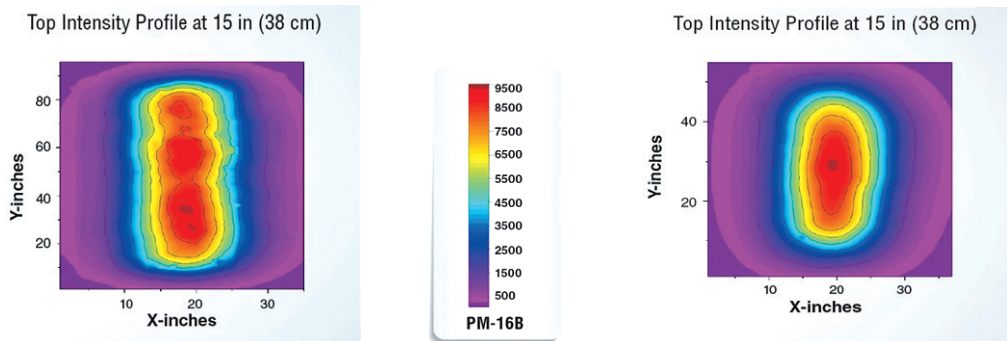

PowerMAX™ 365

PMシリーズ

粉塵・水滴を防ぐファンレスの密閉構造
10~100%の紫外線調光機能
JIS Z2323・ASTM E3022適合

紫外線強度分布図(38cm距離)

モデル	PM-16B	PM-32B
紫外線強度(38cm)	6,500 μ W/cm ²	6,500 μ W/cm ²
照射範囲(38cm、1,200 μ W/cm ² 以上)	60 × 27 cm	110 × 27 cm
可視光	10lux未満	10lux未満
寸法(長さ×幅×高さ)	48.5 × 17 × 10 cm	96 × 17 × 10 cm
重量	約7.5kg	約15.5kg
適合規格	JIS Z 2323:2017、ISO 3059:2012、ASTM E 3022-18	