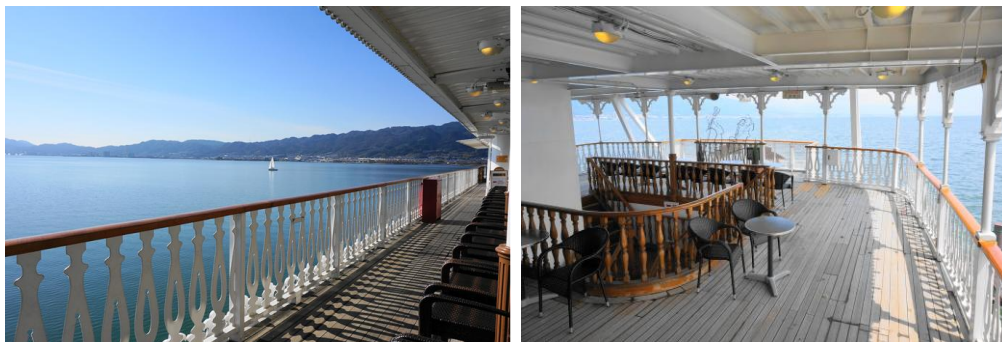

オープンデッキ（座席はございません）

「お食事付プラン」

船内レストランでのお食事（ブッフェ料理）と花火鑑賞がセットになったプランです

料金：【1席】大人（中学生以上）40,000円、小学生 30,000円、幼児（2歳以上）15,000円
内訳：ミシガン乗船料 + お食事代（ブッフェ料理＋フリードリンク※アルコール含む）税込

※打上げ花火は1～3階デッキスペースよりご覧いただけます