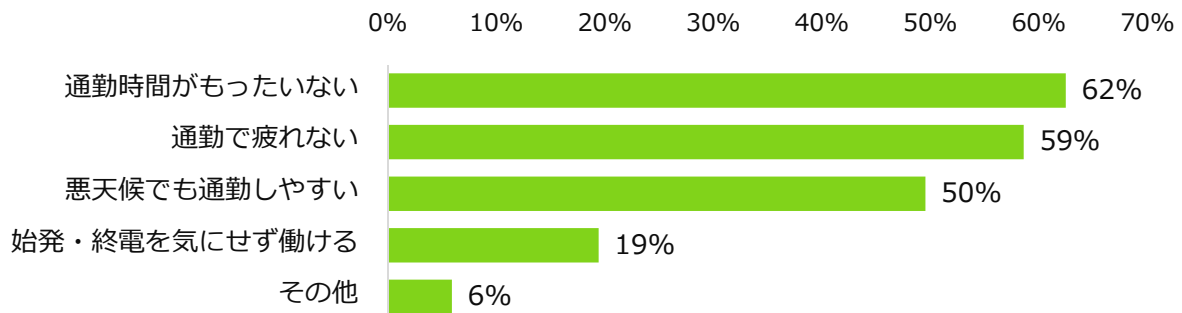

2：自宅から近いアルバイトを希望する理由、トップ3。

「通勤時間がもったいない」「通勤で疲れない」「悪天候でも通勤しやすい」。(図5)

アルバイト先に「自宅から近い」ことを希望する理由は、第1位「通勤時間がもったいない」(62%)、第2位「通勤で疲れない」(59%)、第3位「悪天候でも通勤しやすい」(50%)が並びました。

「通勤時間が短ければ仕事に充てる時間が十分に取れるから」(19歳女性)、「悪天候時でも徒歩で15分以内なら困ることなく出勤できるから」(21歳女性)、「徒歩で15分以内だと、交通費もかからない。交通費支給の有無は考えなくて良い」(24歳女性)、「歩いて帰れるぐらいの距離なら時間を気にせずアルバイトできるから」(26歳男性)などのコメントが寄せられています。

【図5】アルバイト先に「自宅から近い」ことを希望される理由は何ですか？(複数回答可)