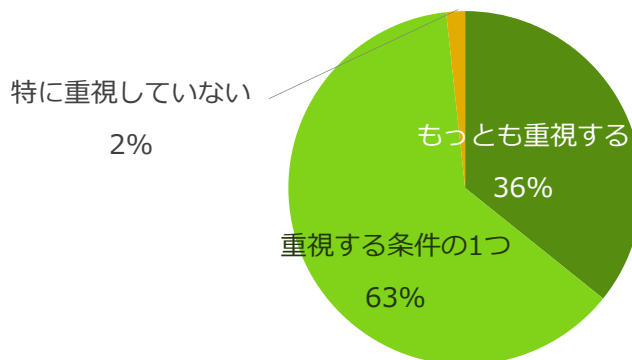

アルバイト探して「勤務地に求めること」は？ 4割の方が、勤務地を最重要視。自宅から30分以内を希望する方が7割。

— 『エンバイト』ユーザーアンケート集計結果発表 —

人材採用・入社後活躍のエン・ジャパン株式会社（本社:東京都新宿区、代表取締役社長:鈴木孝二）が運営するちょっといいアルバイトが見つかる求人サイト『エンバイト（<https://hb.en-japan.com/>）』上で、サイト利用者を対象に「勤務地・通勤時間」に関するアンケートを実施。3,646名から回答を得ました。以下、結果をご報告します。

調査結果 概要

- ★ アルバイト探して「勤務地」を重視する方は99%。4割が最重要視すると回答。希望条件は「自宅の近く」で「電車や徒歩」で「30分以内」。
- ★ 自宅から近いアルバイトを希望する理由、トップ3。「通勤時間がもったいない」「通勤で疲れない」「悪天候でも通勤しやすい」。

■ 調査結果 詳細

1：アルバイト探して「勤務地」を重視する方は99%。4割が最重要視すると回答。
希望条件は「自宅の近く」で「電車や徒歩」で「30分以内」。（図1・図2・図3・図4）

アルバイトで仕事を探している方に「アルバイト探しをするうえで、勤務地は重視しますか」と伺ったところ、36%の方が「もっとも重視する」、63%の方が「重視する条件の1つ」と回答。「特に重視していない」方は2%のみ、という結果になりました。

勤務地で希望する条件は「自宅から近い」（86%）、「自宅最寄り駅と同じ路線」（48%）。自宅からの通勤時間は「16～30分」を希望する方が52%で最多、通勤手段は「電車」（65%）「徒歩」（52%）をとともに半数以上の方が希望する結果となりました。自宅からの距離を重要視していることがうかがえます。

【図1】アルバイト探しをするうえで、勤務地は重視しますか。