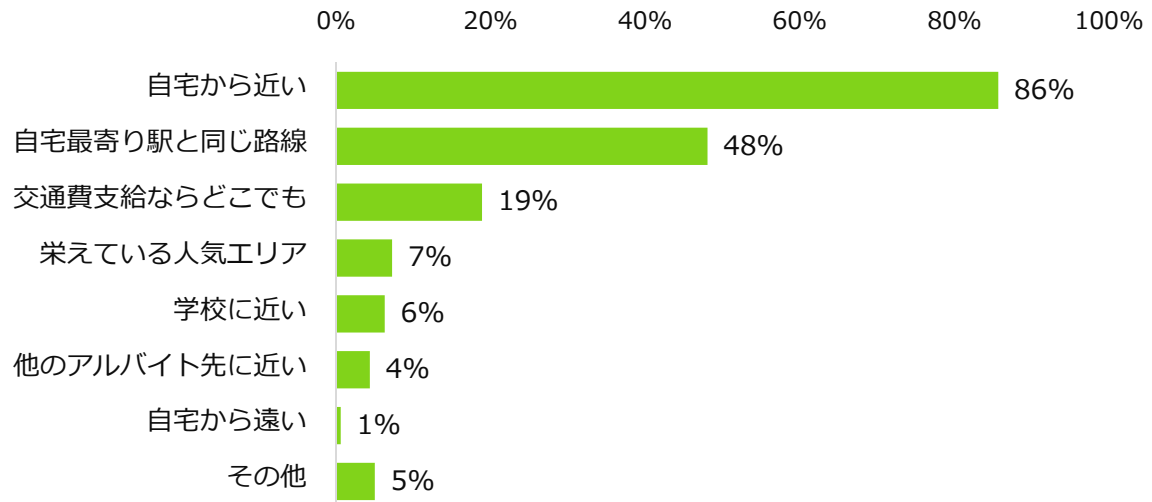

### 調査結果 概要

- ★ アルバイト探して「勤務地」を重視する方は99%。4割が最重要視すると回答。希望条件は「自宅の近く」で「電車や徒歩」で「30分以内」。
- ★ 自宅から近いアルバイトを希望する理由、トップ3。「通勤時間がもったいない」「通勤で疲れない」「悪天候でも通勤しやすい」。

### ■ 調査結果 詳細

**1：アルバイト探して「勤務地」を重視する方は99%。4割が最重要視すると回答。**  
希望条件は「自宅の近く」で「電車や徒歩」で「30分以内」。（図1・図2・図3・図4）

アルバイトで仕事を探している方に「アルバイト探しをするうえで、勤務地は重視しますか」と伺ったところ、36%の方が「もっとも重視する」、63%の方が「重視する条件の1つ」と回答。「特に重視していない」方は2%のみ、という結果になりました。

勤務地で希望する条件は「自宅から近い」（86%）、「自宅最寄り駅と同じ路線」（48%）。自宅からの通勤時間は「16～30分」を希望する方が52%で最多、通勤手段は「電車」（65%）「徒歩」（52%）をとともに半数以上の方が希望する結果となりました。自宅からの距離を重要視していることがうかがえます。

【図1】アルバイト探しをするうえで、勤務地は重視しますか。

【図2】どんな勤務地を希望されますか？（複数回答可）