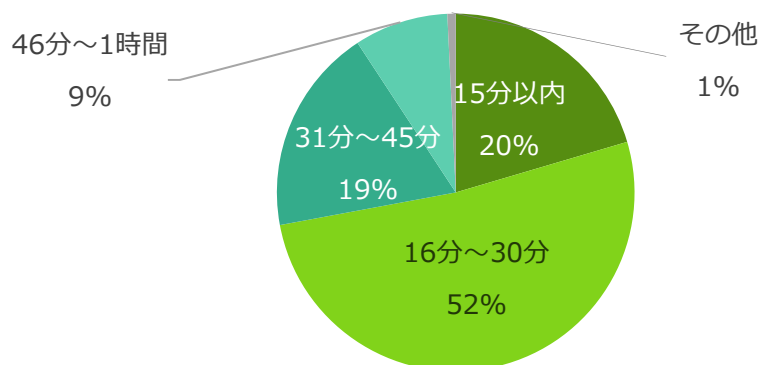

【図3】希望する自宅からの通勤時間はどれくらいですか？