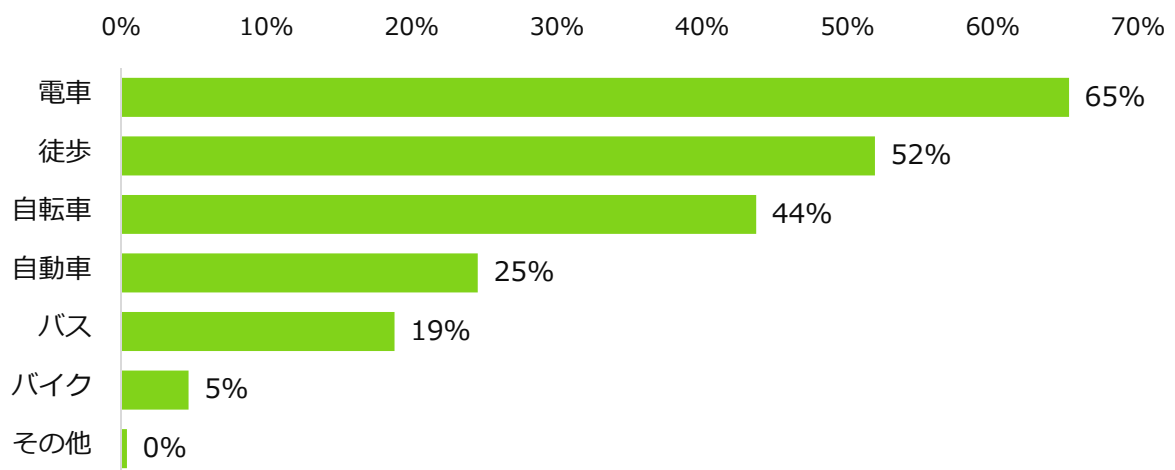

【図4】希望する主な交通手段は何ですか？（複数回答可）