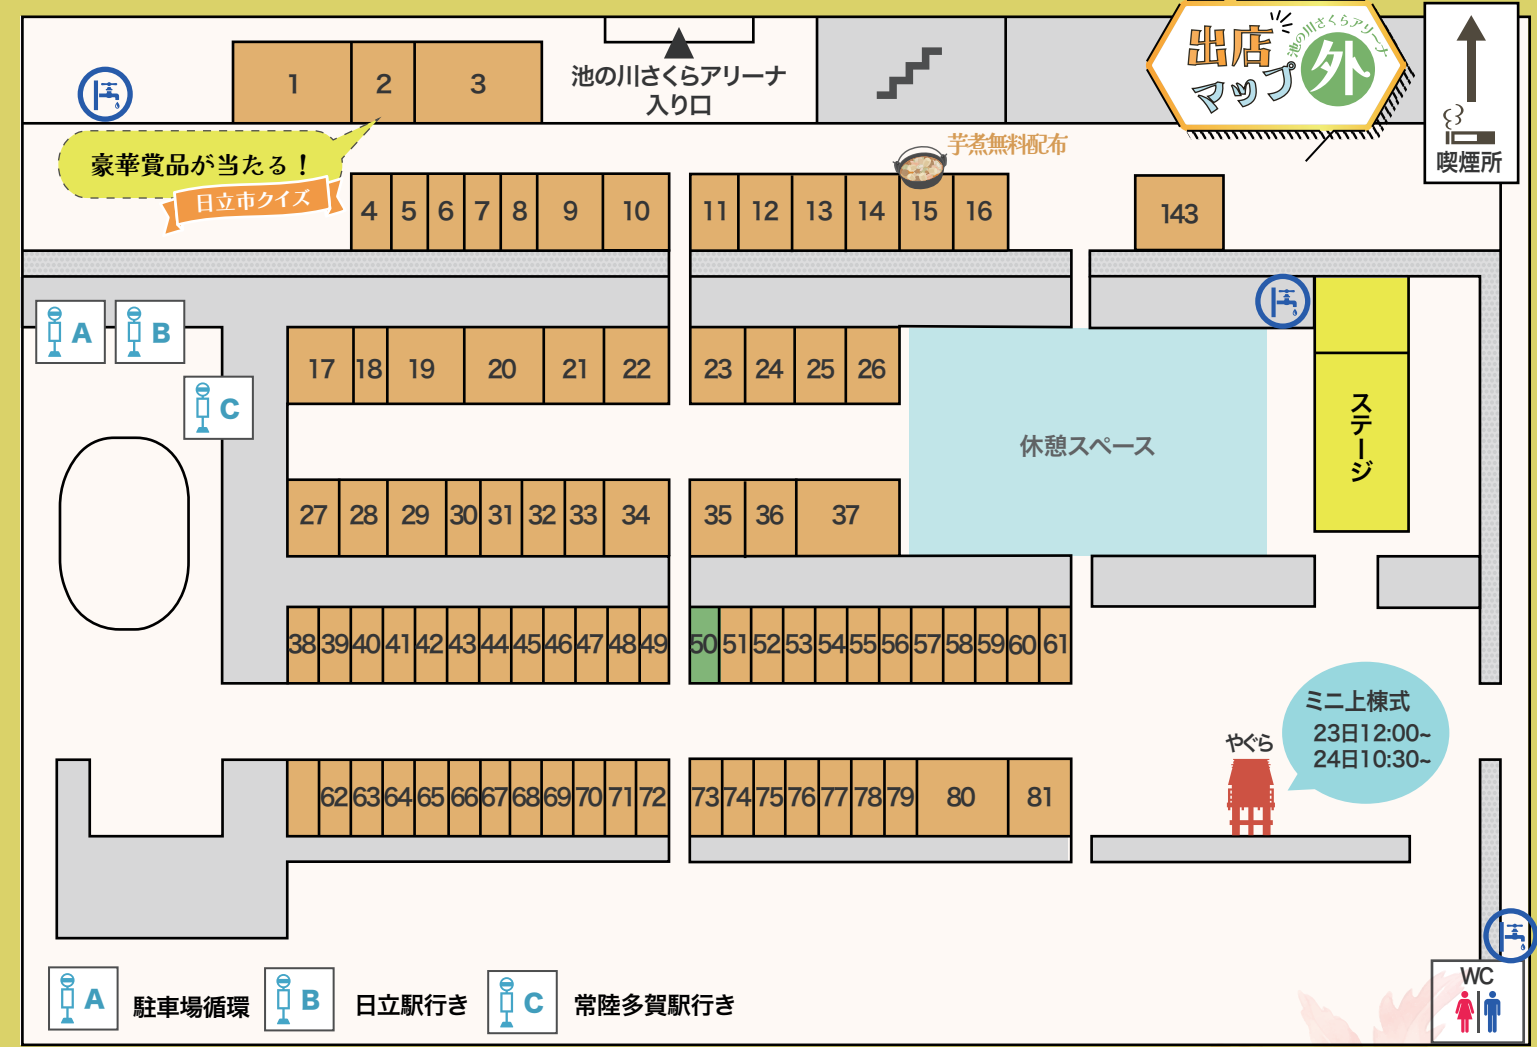

- 72 もっさん本店 牛串、牛タン、ポテト、ピフテキ もっさん自慢のピフテキはいかがでしょう！！ 美味しいソースが絡み食欲をそそります。
- 73 ギョーザ屋エグチ 餃子の販売 頑固親父の手作り餃子、原材料・味にこだわっています。
- 74 ものがたり 地元の物を使ったもつ煮、ジャンボ牛串 身体の芯から温まるもつ煮や牛串などをご用意しております。
- 75 en cafe 軽食、菓子、ドリンクの販売 丼、コーヒー、焼菓子など
- 76 一粒の栗 自家栽培栗の販売、焼き栗機での実演販売及び栗加工品の販売 自家栽培の栗及び笠間産の栗を販売(生栗、焼き栗、加工栗など)します。品種は(丹沢、石碓、利平)など、大粒の栗を用意しています。
- 77 Poka Poka グランプリ唐揚げ、ポテト、あげパン、自家製ドリンク、デザート、アルコール、カルピックバ 生菓専門店Poka Pokaです。グランプリ受賞の唐揚げをぜひご賞味ください。
- 78 hao ニンクハラみやきそば、タレからあげの調理・販売 自社の調味料「是好醬」使用の料理を販売します。
- 79 まぜめん91 まぜめん販売等 日立祭祥！！まぜめん専門店まぜめん91！！ お祭り限定の特別商品を提供します。ぜひ人気の独自たまり醤油たれと もっちり中太麺の絡みをご賞味下さい。
- 80 オオサキ屋 そば、白釜、佃煮、レンコン等 霞ヶ浦で漁れた物を中心に魅力ある商品を作っています。 毎年好評の白魚の釜揚げやレンコン！！今年も大量に作ります。是非一度お立ち寄りください。
- 81 五浦ハム 串焼、ホットドッグの販売 各種イベントで大人気のハムの串焼き
- 143 アトラスキッチン 蒸し牡蠣、厚切りポテト、常陸牛メンチ、和牛スティックコロッケ、揚げたて焼き、いかにすり身、アルコール各種

バス停留所&時刻表

日立駅⇄池の川さくらアリーナ				常陸多賀駅⇄池の川さくらアリーナ			
日立駅	池の川さくらアリーナ	日立駅	池の川さくらアリーナ	常陸多賀駅	池の川さくらアリーナ	常陸多賀駅	池の川さくらアリーナ
発	着	発	着	発	着	発	着
9:00	9:15	9:20	9:35	9:00	9:15	9:20	9:35
9:40	9:55	10:00	10:15	9:40	9:55	10:00	10:15
10:20	10:35	10:40	10:55	10:20	10:35	10:40	10:55
11:00	11:15	11:20	11:35	11:00	11:15	11:20	11:35
11:40	11:55	12:00	12:15	12:20	12:35	12:40	12:55
13:00	13:15	13:20	13:35	13:00	13:15	13:20	13:35
13:40	13:55	14:00	14:15	13:40	13:55	14:00	14:15
14:20	14:35	14:40	14:55	14:20	14:35	14:40	14:55
15:00	15:15	15:20	15:35	15:00	15:15	15:20	15:35
15:40	15:55	16:00	16:15	15:40	15:55	16:00	16:15