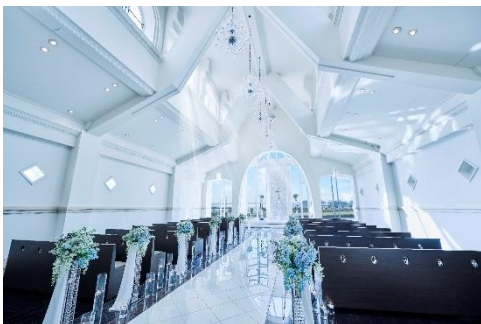

光がふんだんに入る明るいチャペル