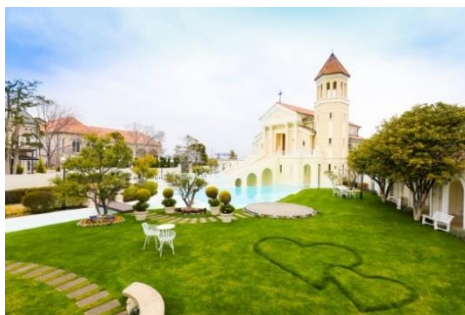

横浜駅直結。みなとみらいの海を望み、フロントリゾートに佇む、まるでヨーロッパの海辺の街へ旅したような非日常のウエディングリゾート。

たっぷりと降り注ぐ自然光と大パノラマが印象的なガラスのチャペルは、陽光を反射したクリスタルのきらめきにより、ウエディングドレス姿をより美しく撮影いただけます。また夜は祭壇越しに広がるみなとみらいの夜景を背景に、ドラマティックなプロポーズシーンも演出可能です。さらに螺旋階段が印象的なメインロビー、プールサイドのテラス席も人気のペントハウスレストラン、ホテルの展示会シーンに見立てた撮影も可能な重厚なパーティー会場、ガーデン付きの会場など、様々なロケーション撮影が叶います。

石置にアイアンゲートのエントランス

光がふんだんに入る明るいチャペル

夜のチャペルはみなとみらいの夜景が美しい

まるでペントハウスのようなレストラン外観

広々としたパーティースペースは展示会シーンでも使用できる他、ナイトパーティーシーンにもオススメ

キャンペーン対象施設(大阪)

◆大阪 アートグレイス ウエディングコースト

自然溢れる6,000坪の敷地に白亜のチャペルと5つの貸切邸宅が点在している、大規模な撮影にオススメの結婚式場。

ガーデンやプールのある豪華な洋館に、別荘のようにアットホームな邸宅、風が心地よいテラス付きの会場など、海外リゾートのようなロケーション撮影が叶います。

【住所】 〒559-0034 大阪府大阪市住之江区南港北2-8-1

【アクセス】 電車:ニュートラム「トレードセンター前駅」3番出口から徒歩2分

地下鉄中央線「コスモスクエア駅」徒歩7分

自動車: <大阪市内・神戸方面から> 阪神高速天保山ICより、大阪港咲州トンネル(無料)経由5分

<堺・和歌山・関西空港方面から> 阪神高速南港南ICより12分

【TEL】 06-6569-5588 ※定休日:毎週月曜・火曜(祝日除く)・その他弊社指定日

6,000坪の広さを誇る敷地

ガーデンとチャペル外観

チャペル(パース/2022年2月リニューアル)

様々なタイプの洋館を貸切で使用可能

数種類のアイアンゲートや広々としたガーデン、パーティースペースなど、背景を変えて多くのショットを撮影できるため、ファッションカタログ撮影にもオススメ