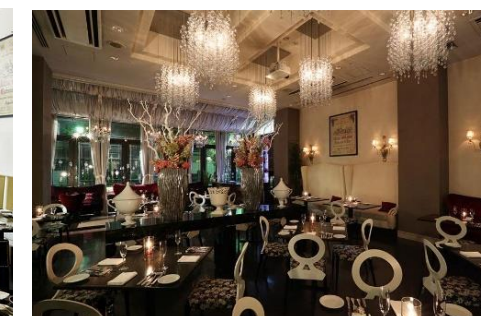

開港間もない横浜の迎賓館として諸外国の王族を饗応してきた「伊勢山離宮」。その華麗な歴史を受け継ぎ、明治から現代へと甦った「伊勢山ヒルズ」は、高級ホテルやレストランに見立てた撮影にオススメです。

また2つのチャペル、7つの披露宴会場、1つのレストランを有し、ラグジュアリーでシックな会場や、緑に包まれたナチュラルな会場、オリエンタルモダンな会場など、撮影イメージにあわせて多彩なご提案が可能です。

【住所】 〒220-0031神奈川県横浜市西区宮崎町58-3

バーカウンターのあるロビー(4F)

テラス(4F)

大きな窓のパーティースペース(5F)

レストラン昼(1F)

レストラン夜(1F)

豪華な調度品のパーティースペース(4F)

キャンペーン対象施設(横浜・みなとみらい)

◆横浜アートグレイス ポートサイドヴィラ

横浜駅直結。みなとみらいの海を望み、フロントリゾートに佇む、まるでヨーロッパの海辺の街へ旅したような非日常のウエディングリゾート。

たっぷりと降り注ぐ自然光と大パノラマが印象的なガラスのチャペルは、陽光を反射したクリスタルのきらめきにより、ウエディングドレス姿をより美しく撮影いただけます。また夜は祭壇越しに広がるみなとみらいの夜景を背景に、ドラマティックなプロポーズシーンも演出可能です。さらに螺旋階段が印象的なメインロビー、プールサイドのテラス席も人気のペントハウスレストラン、ホテルの展示会シーンに見立てた撮影も可能な重厚なパーティー会場、ガーデン付きの会場など、様々なロケーション撮影が叶います。