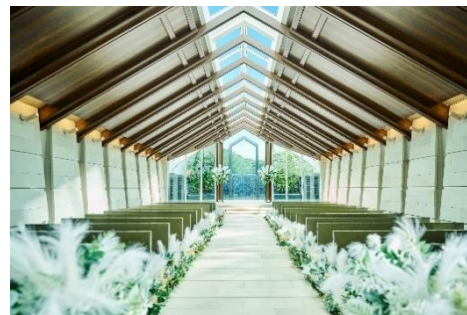

自然光あふれるチャペル(6F)