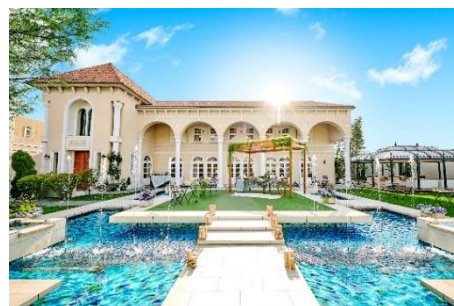

高級ホテル風の車寄せ、レストラン、カフェ、プールサイド、テラス、広大なガーデンなど
ドラマや映画、CM、MV撮影にオススメのロケーションが豊富！

『ロケ撮影 初回利用キャンペーン』開催

2022年4月末までの期間限定／横浜・みなとみらい、大阪の結婚式場にて

株式会社ベストブライダル(本社:東京都渋谷区、代表取締役:塚田正之)が全国で20店舗(東京・埼玉・神奈川・千葉・愛知・京都・大阪・兵庫・宮城)展開している結婚式場及びレストランでは、ドラマや映画、CM、ミュージックビデオなどの撮影ロケ地として会場貸しを行っております。チャペルでの結婚式シーンはもちろん、華やかなパーティーシーン、高級ホテルに見立てた外観・車寄せや、レストラン・カフェ、広大な敷地のガーデンやプールサイドでの撮影など様々なシーンでご利用いただき、他店にはない本物志向の豪華な内装や調度品にご好評をいただきました。

つきましては、より多くの撮影クルーの皆様にご利用いただく為、このたび2022年4月29日(金)までの期間限定で、『ロケ撮影 初回利用キャンペーン』を開催いたします。撮影・ロケ地として初めてご利用いただく方を対象に、通常有料でお貸ししている控室を何部屋でも無料でご利用いただけます。

キャンペーンの対象となるのは、まるでホテルのような高級感ある車寄せやロビーを持ち、横浜を一望できる豪華な迎賓館「伊勢山ヒルズ」(神奈川県横浜市)、横浜駅に直結し、みなとみらいの海を望む「横浜 アートグレイス ポートサイドヴィラ」(神奈川県横浜市)、自然溢れる6,000坪の敷地に、まるで海外リゾートのような広大なガーデンを持つ「大阪 アートグレイス ウェディングコースト」(大阪府大阪市)という、撮影にオススメの3つの結婚式場。結婚式場ならではの徹底した感染症対策と、広々とした施設で“密”を避けながら撮影を行っていただけますので、大人数でのロケ撮影でも安心してご利用いただけます。