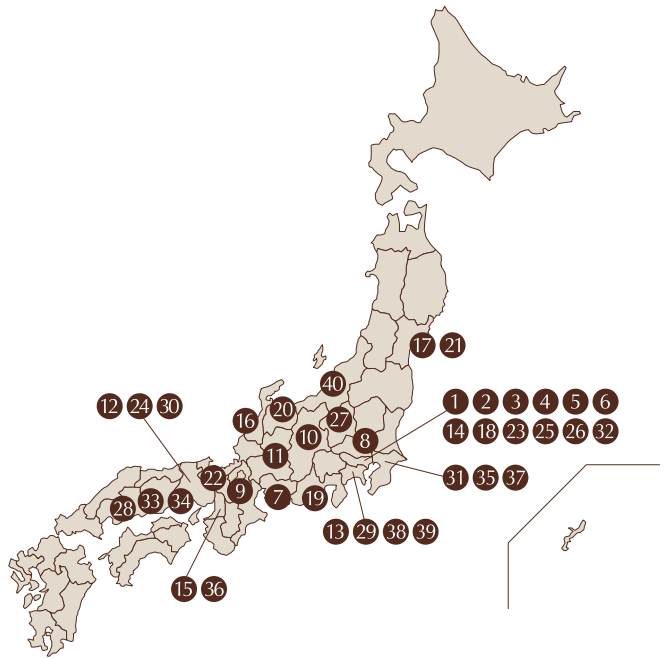

MAÎTRE CHOCOLATIER SUISSE
DEPUIS 1845

Lindt Store Information

2018. September

東北

17 リンツ ショコラ カフェ 仙台パルコ2店

宮城県仙台市青葉区中央3-7-5
仙台パルコ2 2階
TEL 022-281-9646

CAFÉ SHOP

21 リンツ ショコラ カフェ 仙台泉 プレミアム・アウトレット店

宮城県仙台市泉区寺岡6-1-1
仙台泉プレミアム・アウトレット1階
1300区画
TEL 022-342-1309

CAFÉ OUTLET

中部

7 リンツ ショコラ カフェ 名古屋ラシック店

愛知県名古屋市中区栄3-6-1
ラシック B1階
TEL 052-265-6481

CAFÉ SHOP

10 リンツ ショコラ カフェ 軽井沢・プリンスショッピング プラザ店

長野県北佐久郡軽井沢町軽井沢
軽井沢プリンスショッピングプラザ
ニューイースト
TEL 0267-41-0378