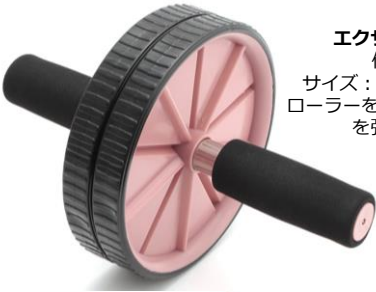

価格：2,480円

サイズ：W60cm×H173cm

ヨガマットに重ねて使用するなど、たくさん汗をかくトレーニングをより衛生的に快適にしてくれるワッフル素材のラグです。

アングルウェイト

価格：290円

ジョギングやエクササイズの際、適度な付加をプラスしてくれる250gのウェイト。手首や足首に付けることができます。

内股シェイブ

価格：490円

〒150-0001 東京都渋谷区神宮前6-17-11 JPR原宿ビル9F

AWESOME STORE

定番商品

■思わず二度見してしまう低価格商品も！ 定番フィットネス関連グッズ！

現在定番商品として展開しているフィットネスグッズをご紹介！専門店では絶対にありえない思わず二度見してしまう価格帯で展開しています。他ではあまり無い柔らかなカラーリングで統一しているので、自宅に置いておいてもインテリアの邪魔をしない所もポイントです。

ハンドグリップ
価格：190円
握力を手軽に鍛えられる
ハンドグリップです。

ジャンプロープ
価格：290円
気軽にトレーニングをはじめられる
縄跳び。グリップが柔らかいので
握りやすいです。長さ調節可。

ダンベル 1kg
(ブルー/ダークピンク)
価格：各490円
部屋に置いておきやすいカラーの
ダンベル。女性でも
トライしやすい1kgです。

エクササイズローラー
価格：790円
サイズ：W25×D17×H17cm
ローラーを前後にころがして腹筋
を強化できます。

ヨガブロック
価格：490円
サイズ：W23×D8×H18cm
ヨガやストレッチのポーズを
補助するアイテムです。

ヨガローラー
価格：1,280円
サイズ：Φ14×W33cm
体重をかけることで、気になる
部位の筋肉のこりをほぐせる
ローラーです。

ストレッチバンド
価格：490円
サイズ：W12×H120cm
様々な部位の筋力トレーニングが
できるバンド。イラスト付きの説
明書が入っています。

AWESOMEバンド
価格：490円
シリコン製で弾力がある素材。
程よく伸びて体のストレッチに
役立ちます。