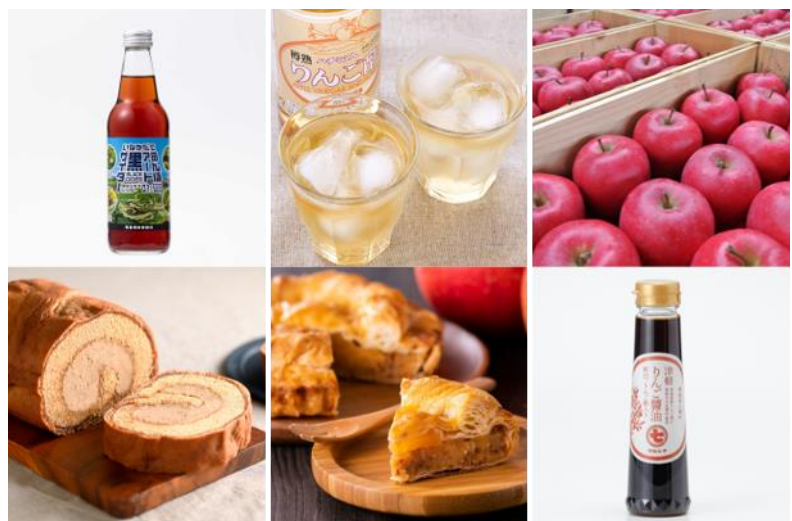

KUZUHA MALL×一般社団法人 Clan PEONY 津軽 「津軽 ツナガル マルシェ」を開催

株式会社京阪流通システムズ（本社：大阪市中央区、代表取締役社長：松下靖）が運営する京阪電車 樟葉駅に隣接のショッピングモール KUZUHA MALL（大阪府枚方市楠葉花園町 15-1）は、2023年11月23日（木・祝）～26日（日）の4日間、本館ミドリノモール 1階グランドアトリウムにて2回目となる「津軽 ツナガル マルシェ」を開催いたします。松屋銀座の地域共創×KUZUHA MALL のリニューアルプロモーションの一環として、青森県の観光地域づくりを推進する一般社団法人 Clan PEONY 津軽との取り組みが実現した本イベント。8月開催時にはたくさんのお客さまにご来場いただき、関西のお客さまに青森の商品、文化、観光地としての魅力をお伝えすることが出来ました。2回目となる今回もアフターコロナの楽しみとしての出会いの場を提供するとともに、DMO（観光地域づくり法人）の主目的となる観光誘客のPRを行います。

今回の「津軽 ツナガル マルシェ」では、収穫時期を迎えたりんご生果や、本年度全国デビューを果たした青森ブランド米「はれわり」の特設ブース販売など数々の特産品を取り揃え、さらに前回好評だった青森県の伝統工芸品である「ブナコ」製作体験、そして津軽伝統の音色を継承する津軽三味線の演奏なども開催いたします。

「津軽 ツナガル マルシェ」概要

開催期間：11/23(木・祝)～11/26(日)

開催場所：本館ミドリノモール 1階グランドアトリウム

開催内容：関西でも人気の青森物産展は数多く開催されていますが、通常の物産展ではなかなかお目にかかれない津軽の自然が育んだ、ご当地ならではの逸品が登場します。日本一のりんご大国・青森県で生産されるりんご生果や、りんごをたっぷり含んだ100%りんごジュース、アップルスナック、前回ご好評いただいた青森県の伝統工芸品「ブナコ」の製作体験に加え、今回は津軽三味線の演奏も開催いたします。

さらに KUZUHA MALL のリニューアルビジュアルにも使用している「ルビンのこけし」京阪カラー-ver.も数量限定で販売。また、11/23(木・祝)11時～12時は、青森県弘前市の櫻田宏市長（Clan PEONY 津軽・理事長）の来場を予定しております。

ツナガル ツナガル