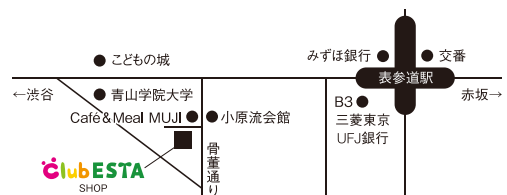

clubESTA SHOP  
東京都港区南青山5-12-27  
営業時間：11:00-19:00 定休日火曜日（祝日は営業）  
URL： <http://clubesta.jp/shop/>

商品お問い合わせ先

杉田エース株式会社 TEL：0120-560-521 URL：<http://patiopetite.jp> MAIL：[info@patiopetite.jp](mailto:info@patiopetite.jp)