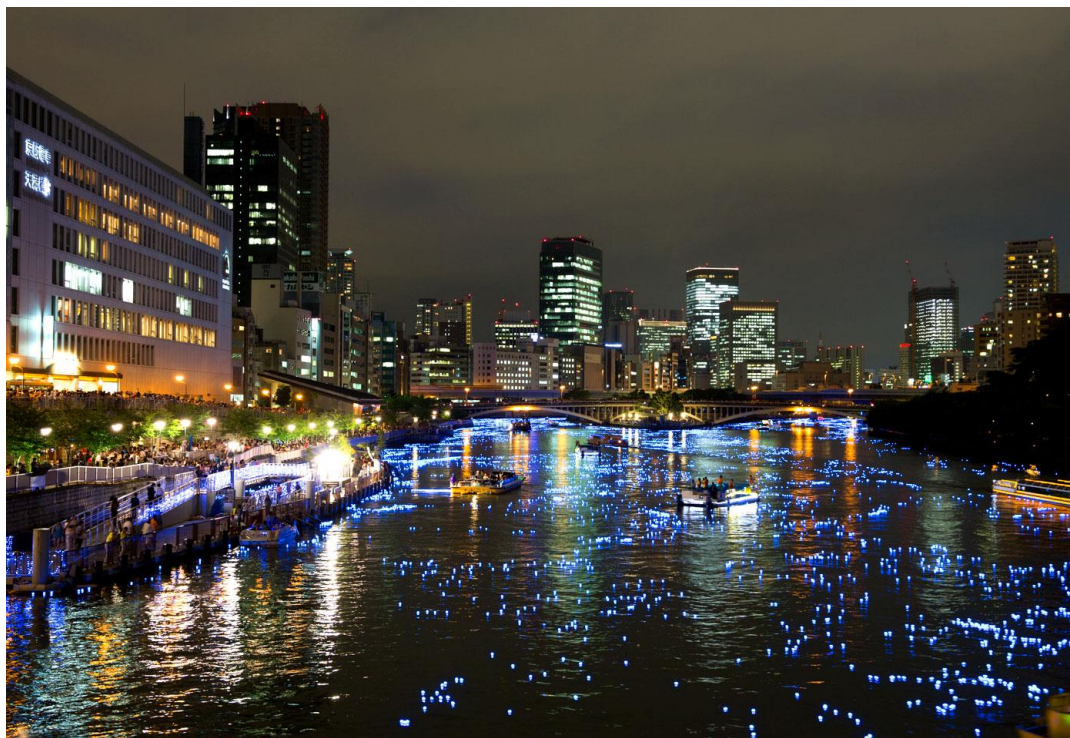

NEWS RELEASE

2023年6月21日
株式会社 ホテル京阪

株式会社 ホテル京阪

「令和 OSAKA 天の川伝説 2023」

入場券と「いのり星®」放流券付き宿泊プランを販売します

～ホテル京阪が運営する大阪の4ホテル限定～

株式会社 ホテル京阪（本社：大阪府中央区 社長：山田 有希生）が運営する、ホテル京阪 京橋 グランデ（大阪府都島区）、ホテル京阪 天満橋、ホテル京阪 天満橋駅前、ホテル京阪 淀屋橋（大阪府中央区）では、「一般社団法人おしえてるなにわ」が主催する七夕イベント「令和 OSAKA 天の川伝説 2023」の入場券と「いのり星®」放流券をセットにした宿泊プランを販売いたします。

大阪の天満橋・大川およびその周辺で開催される本イベントは、2010年に始まり、七夕の夜に人々の願いを託した光の玉「いのり星®」を天の川伝説にゆかりの深い天満川（大川）に放流することで、川面に水と光に彩られる夜空の天の川を創造するプロジェクトです。なお、今回は4年ぶりの開催となります。

一年に一度のイベントに参加できる貴重な体験を宿泊とセットにしたプランを販売するホテル京阪の各ホテルは、会場のほど近くに位置しております。「水都大阪」の夏の夜を彩る風物詩をぜひこの機会にお楽しみください。

「いのり星®」イメージ

■イベント詳細

【日時】2023年7月7日（金）日没～21時頃

※雨天決行（荒天・予期しない災害の場合は8月7日（月）に順延）

【会場】大川・天満橋～天神橋、およびその周辺

【受付】天満橋八軒家浜船着き場にて入場券と「いのり星®」放流券を引き換え

※入場券・「いのり星®」放流券は1枚につき1名様有効

■本プラン申込による放流場所、時間