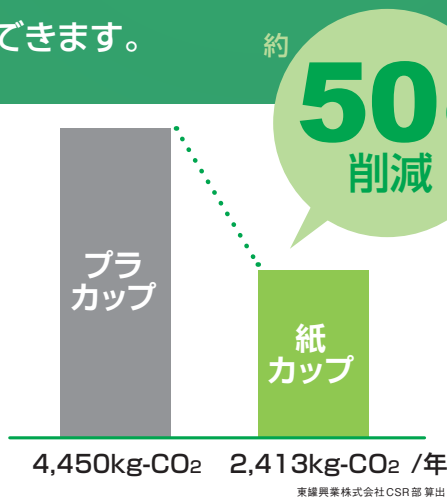

紙製品を積極的に使用します!

- プラ製コールドドリンクカップ
- プラ製マドラー
- プラ製ストロー

紙製品へ

紙は再生可能資源です。
CO₂ 排出量を大幅に削減できます。

※コーヒー、カフェラテを中心に提供いたします
※プラスチックストロー・プラスチックマドラーもご用意ございます
※ただし、容量は変わりません

city small cafe