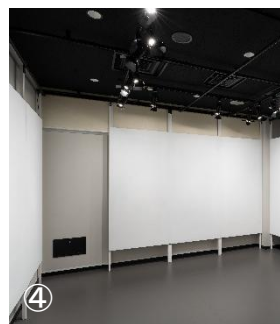

大阪・梅田から徒歩15分、扇町公園の真向かいに  
2023年10月にオープン。250席、100席、50席の  
3つの劇場空間をはじめ、あらゆるジャンルの催しを  
開催できる、大小さまざまなサイズの10個のCUBE  
からなるシアターコンプレックスです。

① CUBE01 / ②-1 CUBE02 プレゼン仕様, ②-2 展示利用の様子 / ③ CUBE03 およびホワイエ (扇町キネマ)  
④ CUBE04 展示仕様 / ⑤ CUBE05 展示利用の様子