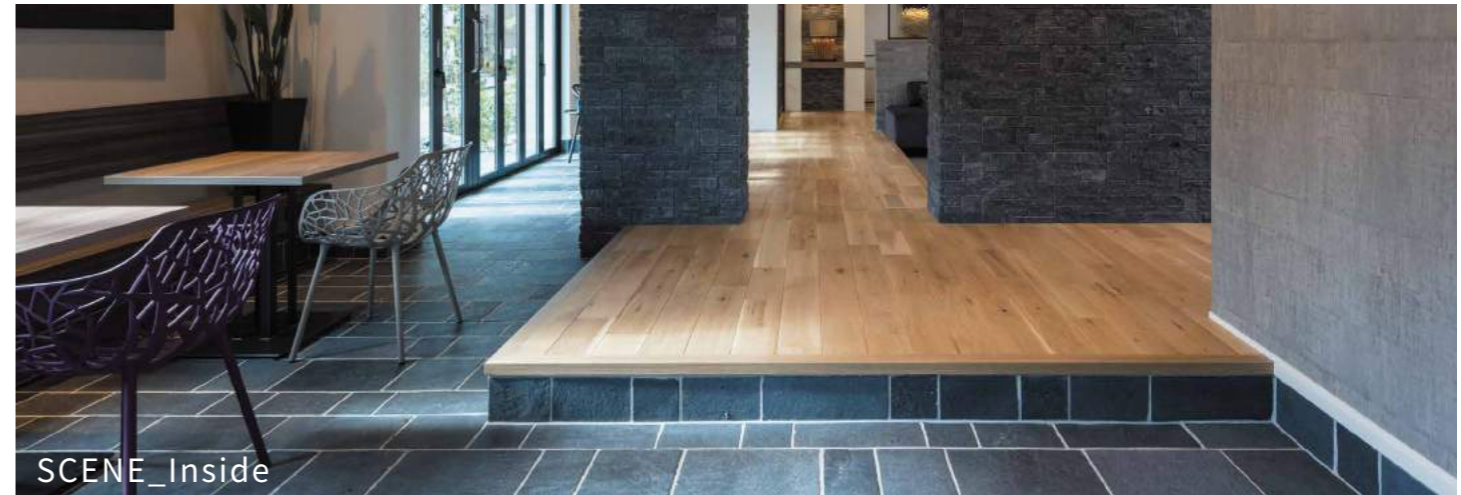

上質なインテリア。

平日も休日も、リビングダイニングに
家族が自然と集まるんだよね。

きっと、居心地いいのかな。

INTERIOR

コーディネートを楽しむ暮らしにワンポイントを。

SCENE_Inside

心地よさを表現する空間を D+ 専属スタッフがコーディネート。

D floor