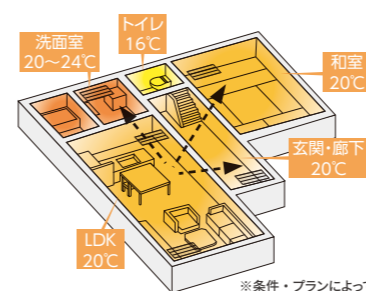

家中どこにいても快適。
朝の目覚めから、夜寝るまで
24時間心地よくて、家族みんな元気。
ずっと、続くといいな。

イメージ

WELLNESS

暮らしをもっと快適にするオリジナルアイテム。

SCENE_Life

これからの毎日を、ずっと、もっと快適&健康に過ごすために。

D air

ディー・エア

全館空調システム「スマート・エアーズ」

±4°C以内の温度差でヒートショックを軽減。居室だけでなく洗面室や玄関などフロア全体をムラなく暖めます。

DENSO

スマート・エアーズの家「部屋間の温度差」

※条件・プランによって変更となります

D bath

ディー・バス

トクラス「ストーリー」