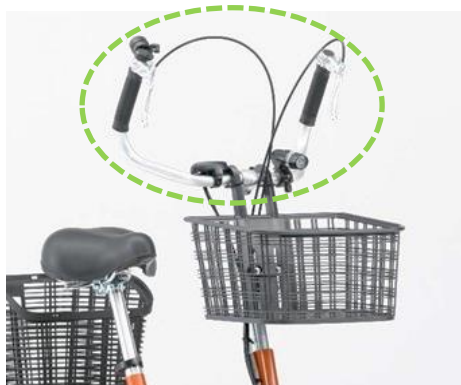

《 オプションラインナップ 》

けんきゃくんをもっと快適に使えるオプションをご用意しました。

〈標準けんきゃくん〉

チャイルドシートの
取付けフレーム

〈全オプション装着〉

※本オプションにチャイルドシートは含まれておりません

アップハンドル

お好みのハンドルをお選びください。

〈標準ハンドル〉

背もたれ付きサドル

より大きな幅広サドルでお尻をしっかり支えます。

〈標準サドル〉

〈背もたれ付きサドル〉

+¥7,500 (税別)

大型フロントバスケット一式

多くの荷物を運ぶことができます。

チャイルドシートを取付けて幼児と一緒にお出掛けができます。

(本製品にチャイルドシートは含まれておりません)

〈取付けフレーム〉

¥36,000 (税別)

〈チャイルドシート取付状態〉

※チャイルドシートの仕様により取り付けられない場合もありますのでご確認の上購入をお願い致します

数量限定カラー

販売5周年記念としてピンクの数量限定カラーを発売します。