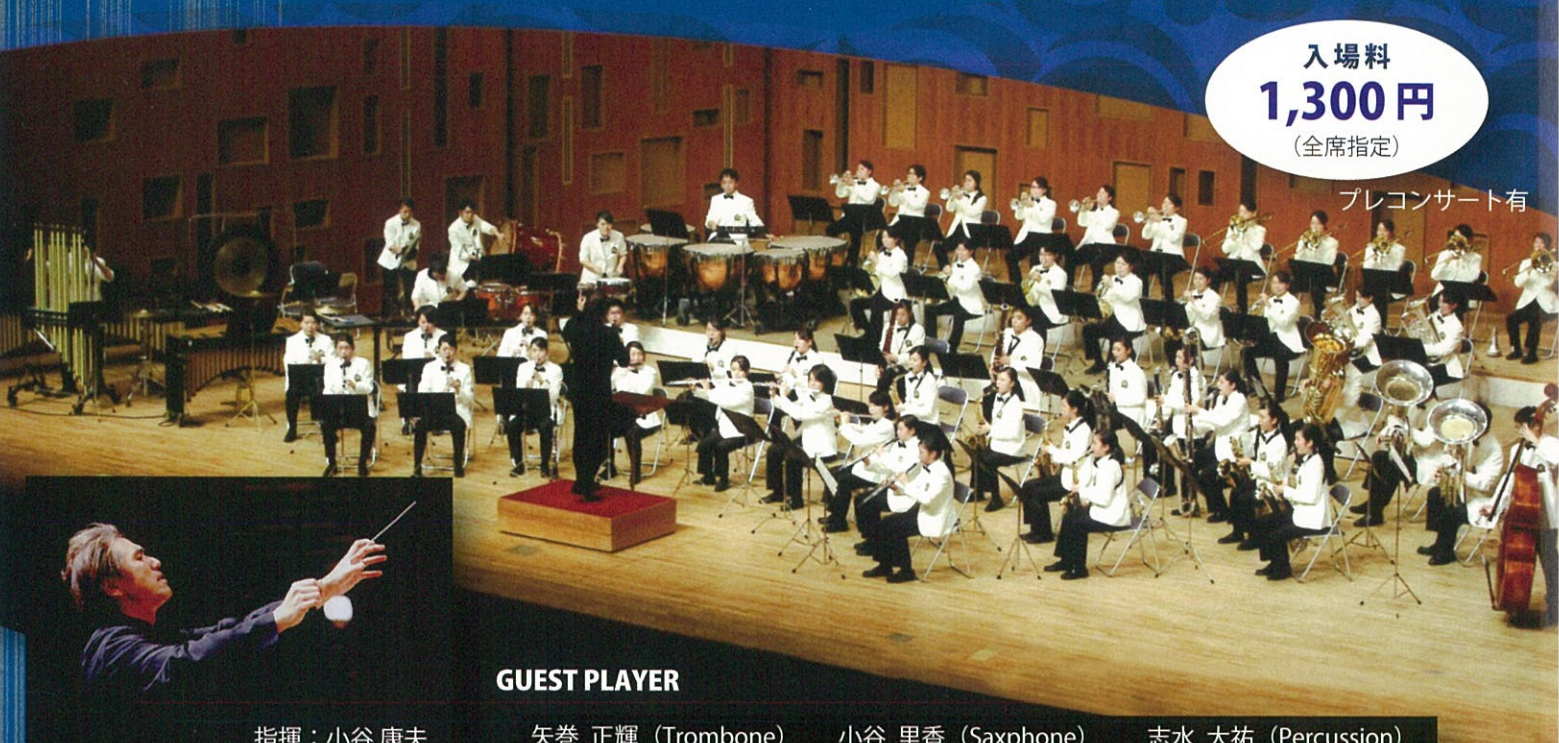

第4回シンフォニックジャズ&ポップスコンテスト全国大会出場記念

近畿大学附属高等学校吹奏楽部

第43回 定期演奏会

2016

3.28月

開場 18:00 開演 19:00

ザ・シンフォニーホール

交通アクセス
・JR 大阪環状線 福島駅から北へ徒歩約7分
・JR 東西線 新福島駅1番出口から北へ徒歩約10分
・JR 大阪駅から西へ徒歩約15分

入場料
1,300円

(全席指定)

プレコンサート有

GUEST PLAYER

指揮：小谷 康夫

矢巻 正輝 (Trombone)

小谷 里香 (Saxophone)

志水 大祐 (Percussion)

program

I部 Symphonic Stage

2016年度 全日本吹奏楽コンクール課題曲
華麗なる舞曲 / C.T. スミス
大序曲「1812年」 / P.I. チャイコフスキー
(OBOG現役合同演奏)
他

II部 Pops Stage

Gataway
クラウディオ〜偉大なる太陽〜
Manteca
Spain
他

前売り販売 **1月16日(土)スタート** ♪ ※未就学児の入場はお断りさせていただきます。

①ザ・シンフォニーチケットセンター TEL: 06-6453-2333 <http://www.symphonyhall.jp/>

②チケットぴあ TEL: 0570-02-9999 **Pコード: 282-729** <http://t.pia.jp/>

ぴあ店舗、サークルKサンクス、セブンイレブン設置の端末

お問い合わせ：近畿大学附属高等学校吹奏楽部 顧問 TEL: 06-6722-1261 (代)