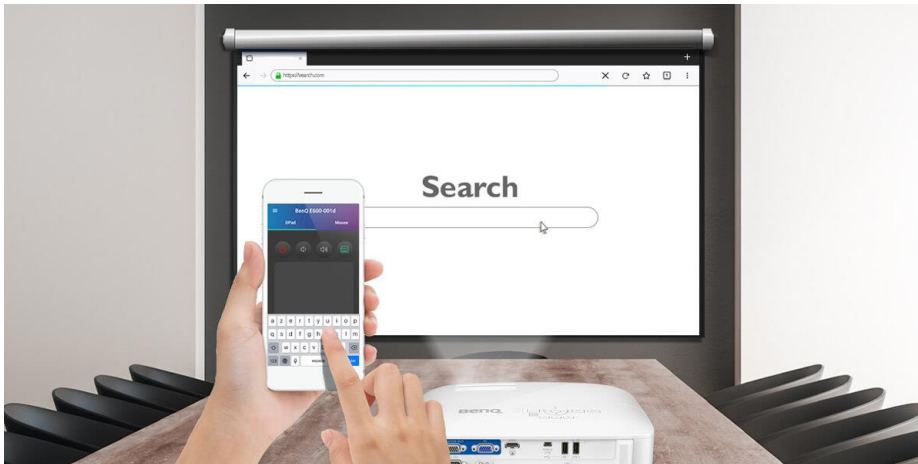

EH600

EW800ST

EW600

機種名	カラー	発売予定日	メーカー希望小売価格
EH600	ホワイト	2019年11月22日	オープン価格
EW600	ホワイト	2019年11月22日	オープン価格
EW800ST	ホワイト	2019年11月22日	オープン価格

「EH600」「EW600」の特長

ビジネスアプリでシームレスな会議を実現

スマートで使い勝手の良いビルトインタイプの BenQシステムを備えたスマートプロジェクターが有用なビジネスアプリを用いた会議を促進します。TeamViewer を通してトラブルシューティングをしたり、WPS Office を経由してチームメンバーと文章の作成や共有をしたり Firefox のブラウザで情報を検索できます。また、ワンクリックで接続でき、いつでもビデオ会議を開始することもできます。

BenQスマートコントロールでプロジェクターをナビゲート

BenQスマートコントロールでスマートフォンをリモートコントローラーに切り替え、スムーズに会議を進行します。スマートフォンをリモコンやマウスパッド、キーボードに変えスマートプロジェクターのビジネスアプリをナビゲートします。

USB一つでPCを使わず画像や文章の直接投影が可能

JPEG、PDF、Microsoft Word、Excel、PowerPoint をはじめとする幅広い種類のファイルフォーマットに対応し、USBポート(Aタイプ) に直接接続した画像やドキュメントをPC要らずで、スクリーンに投影できます。コンピュータを持ち歩く手間が省けます。ポケットサイズのUSBドライブやポータブルハードドライブのみで、プレゼンを行うことが可能です。

短焦点ならではの近距離での大画面

スローレシオが 0.49 と短いため、85cm 離れた距離から 80インチの画像を投影することができます。また、聴く人のスペースを大きく確保できるため、授業の妨げになってしまう可能性を心配することはありません。数人の生徒が投影された画像の前でプレゼンすることも容易です。

即時のメッセージ表示を可能にする X-sign broadcast

X-Sign broadcast *は授業を妨げずに重要なメッセージをワイヤレスに流すことができるシステムです。ノートPC、スマートフォン、タブレットなどを使用してテキストや画像、ビデオリンクをBenQ短焦点スマートプロジェクター「EW800ST」に送信できます。